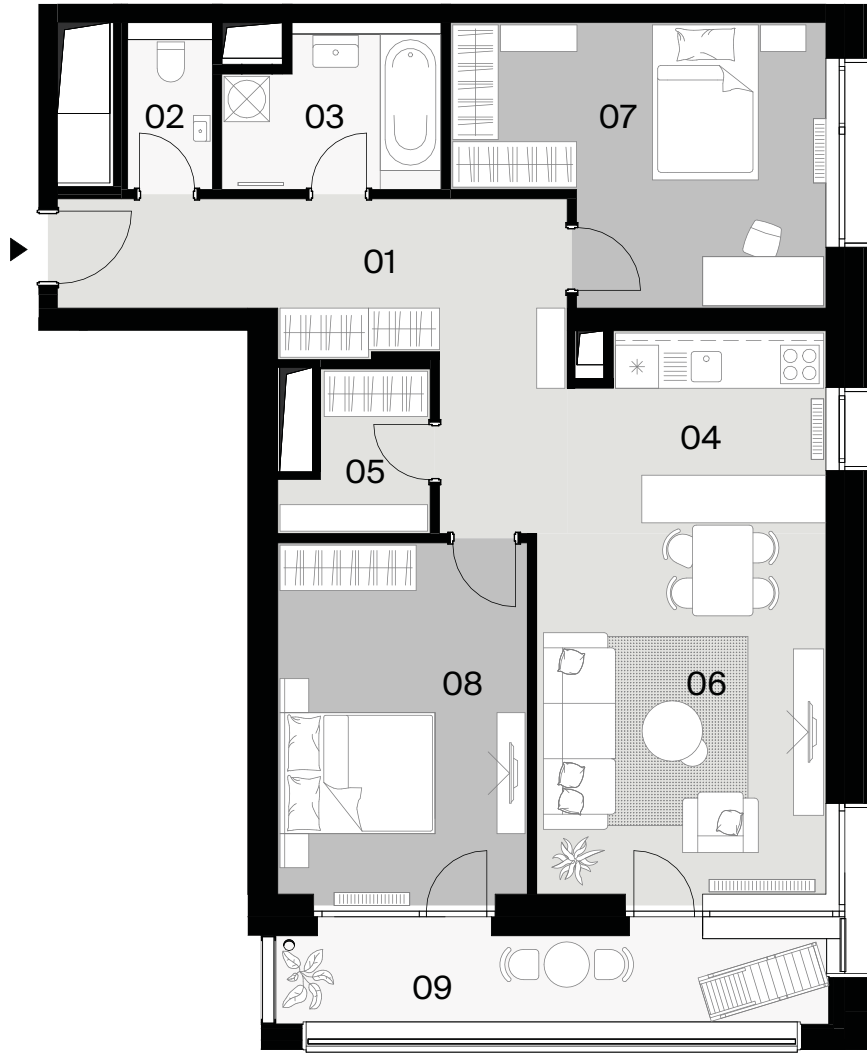

BYT
FLAT

BLOK
BLOCK

POSCHODIE
FLOOR

IZBY
ROOMS

INTERIÉR
INTERIOR

EXTERIÉR
EXTERIOR

A02.04

A

02

3

86,33 m²

8,67 m²

M 1:100

01	Predsieň/Entrance hall	16,13 m ²
02	WC/WC	2,47 m ²
03	Kúpeľňa/Bathroom	5,76 m ²
04	Kuchyňa/Kitchen	8,71 m ²
05	Šatník/Wardrobe	3,56 m ²
06	Obývacia izba/Living room	18,25 m ²
07	Izba/Bedroom	16,12 m ²
08	Izba/Bedroom	15,33 m ²
09	Balkón/Balcony	8,67 m ²