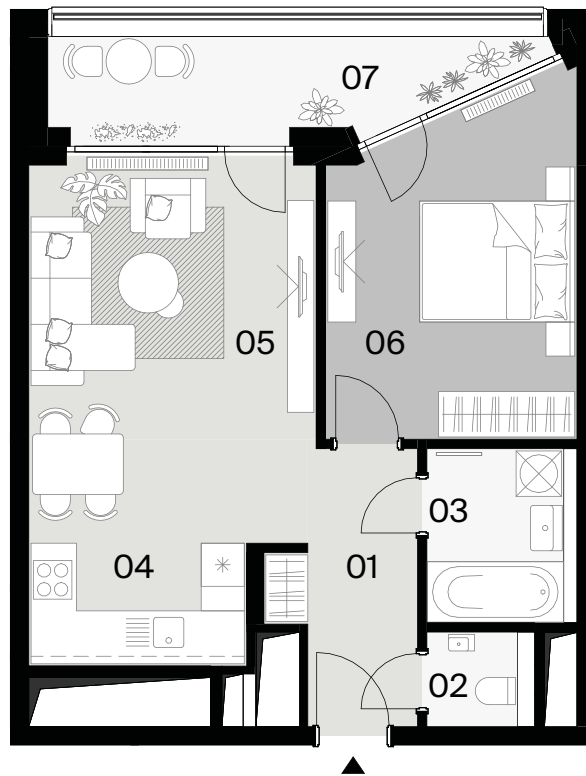

BYT  
FLAT

BLOK  
BLOCK

POSCHODIE  
FLOOR

IZBY  
ROOMS

INTERIÉR  
INTERIOR

EXTERIÉR  
EXTERIOR

**J17.07**

**J**

**17**

**2**

**49,74m<sup>2</sup>**

**6,58m<sup>2</sup>**

M 1:100

01	Predsieň/Entrance hall	5,90 m <sup>2</sup>
02	WC/WC	1,78 m <sup>2</sup>
03	Kúpeľňa/Bathroom	4,57 m <sup>2</sup>
04	Kuchyňa/Kitchen	9,76 m <sup>2</sup>
05	Obývacia izba/Living room	13,77 m <sup>2</sup>
06	Izba/Bedroom	13,96 m <sup>2</sup>
07	Loggia/Loggia	6,58 m <sup>2</sup>