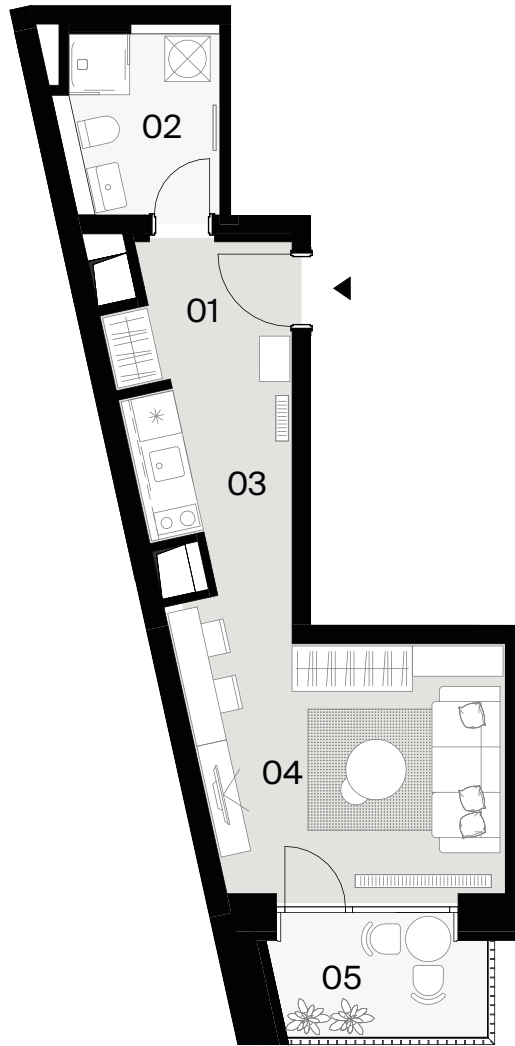

APARTMÁN
APARTMENT

BLOK
BLOCK

POSCHODIE
FLOOR

IZBY
ROOMS

INTERIÉR
INTERIOR

EXTERIÉR
EXTERIOR

K03.01

K

03

1

28,56 m²

3,86 m²

M 1:100

01	Predsieň/Entrance hall	4,01 m ²
02	Kúpeľňa/Bathroom	5,03 m ²
03	Kuchyňa/Kitchen	5,67 m ²
04	Obývacia izba/Living room	13,85 m ²
05	Balkón/Balcony	3,86 m ²