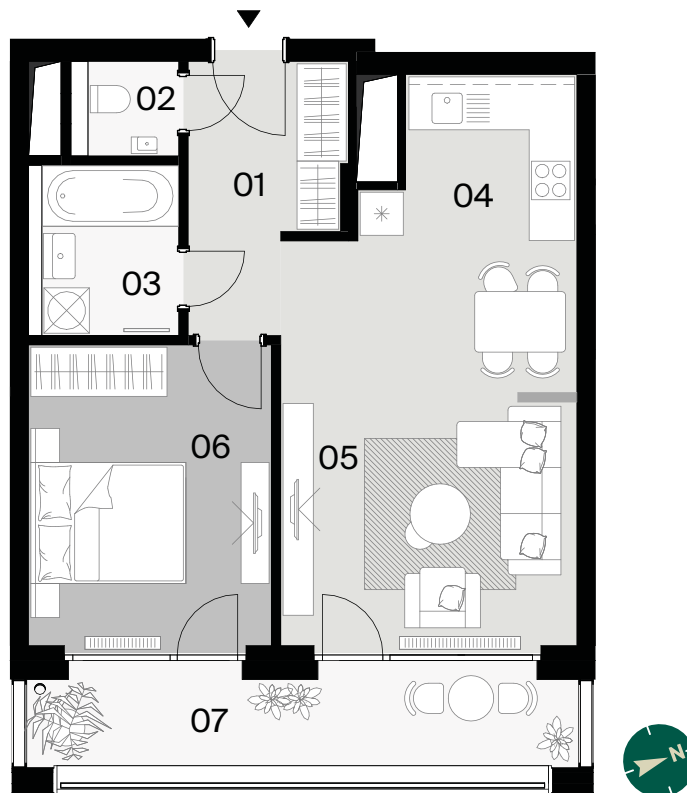

BYT
FLAT

BLOK
BLOCK

POSCHODIE
FLOOR

IZBY
ROOMS

INTERIÉR
INTERIOR

EXTERIÉR
EXTERIOR

E08.04

E

8

2

51,73 m²

8,67 m²

M 1:100

01	Predsieň/Entrance hall	6,36 m ²
02	WC/WC	1,78 m ²
03	Kúpeľňa/Bathroom	4,47 m ²
04	Kuchyňa/Kitchen	13,75 m ²
05	Obývacia izba/Living room	12,61 m ²
06	Izba/Bedroom	12,76 m ²
07	Balkón/Balcony	8,67 m ²