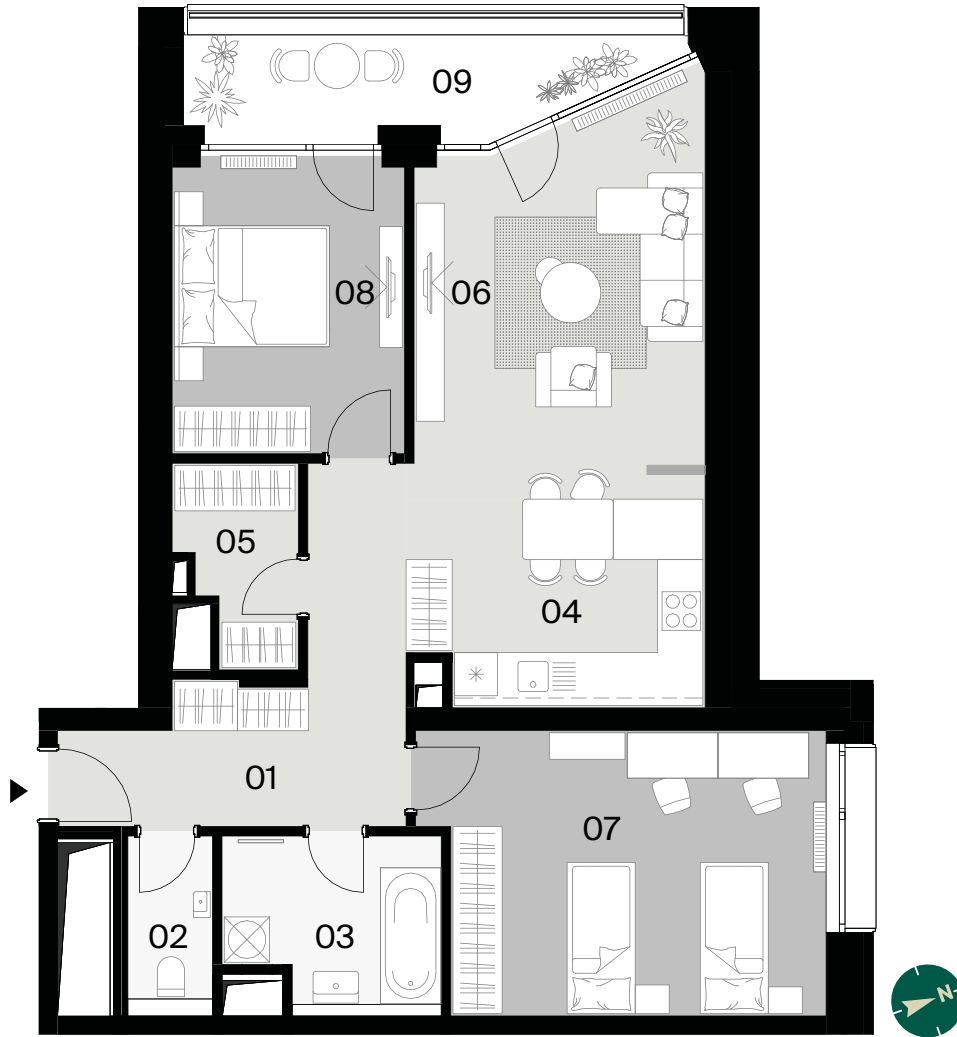

BYT
FLAT

BLOK
BLOCK

POSCHODIE
FLOOR

IZBY
ROOMS

INTERIÉR
INTERIOR

EXTERIÉR
EXTERIOR

A02.05

A

02

3

84,54 m²

6,56 m²

M 1:100

01	Predsieň/Entrance hall	11,65 m ²
02	WC/WC	2,67 m ²
03	Kúpeľňa/Bathroom	6,27 m ²
04	Kuchyňa/Kitchen	10,47 m ²
05	Šatník/Wardrobe	3,78 m ²
06	Obývacia izba/Living room	18,72 m ²
07	Izba/Bedroom	19,33 m ²
08	Izba/Bedroom	11,65 m ²
09	Loggia/Loggia	6,56 m ²