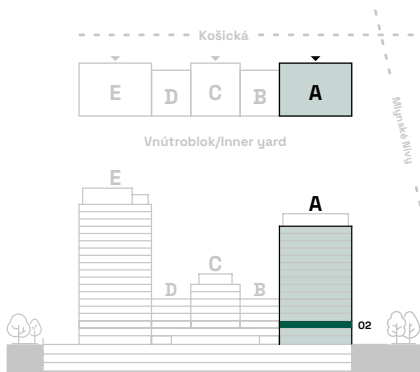

BYT
FLAT

BLOK
BLOCK

POSCHODIE
FLOOR

IZBY
ROOMS

INTERIÉR
INTERIOR

EXTERIÉR
EXTERIOR

A02.05

A

02

3

84,54 m²

6,56 m²

M 1:100

01	Predsieň/Entrance hall	11,65 m ²
02	WC/WC	2,67 m ²
03	Kúpeľňa/Bathroom	6,27 m ²
04	Kuchyňa/Kitchen	10,47 m ²
05	Šatník/Wardrobe	3,78 m ²
06	Obývacia izba/Living room	18,72 m ²
07	Izba/Bedroom	19,33 m ²
08	Izba/Bedroom	11,65 m ²
09	Loggia/Loggia	6,56 m ²