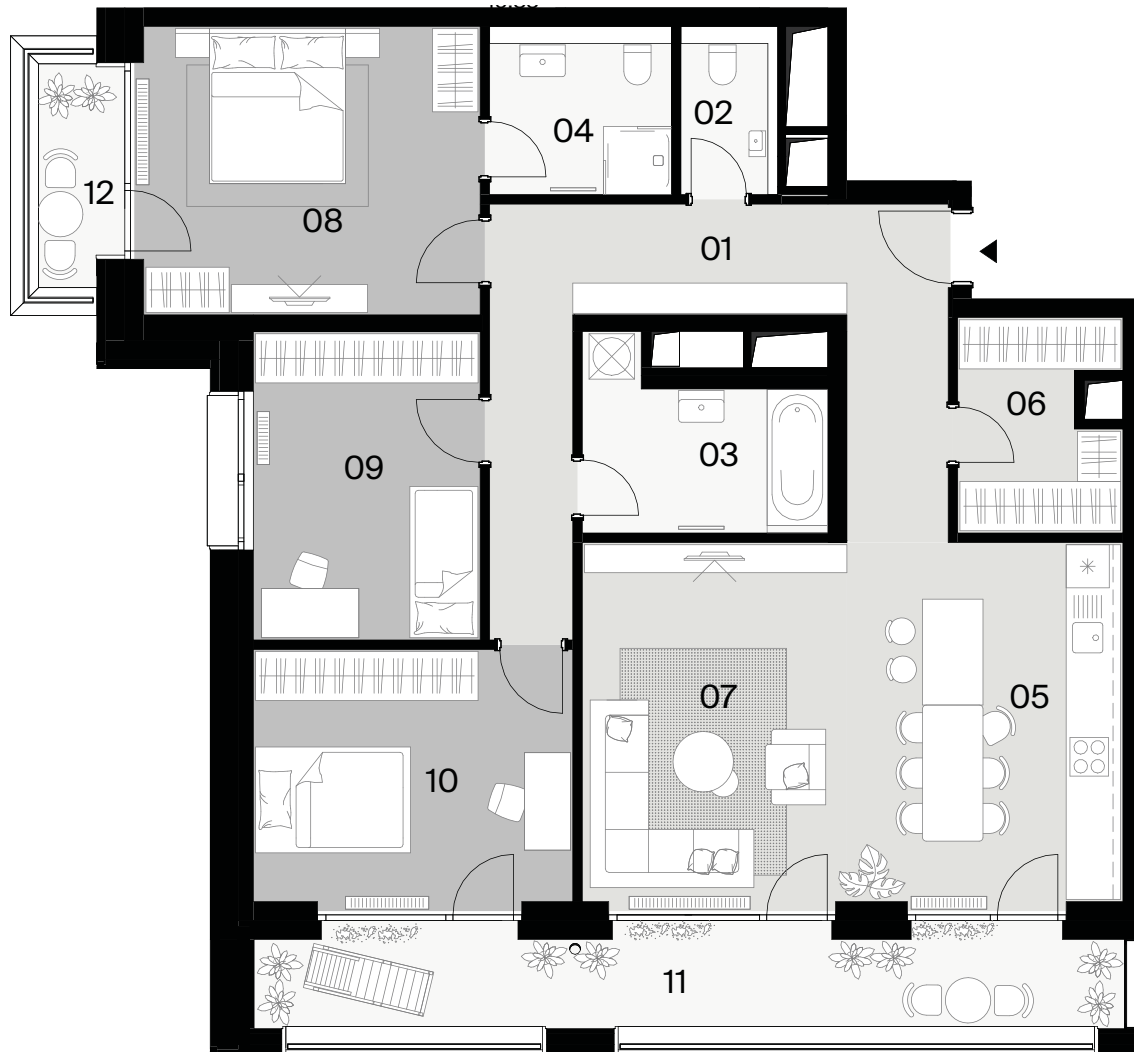

BYT  
FLAT

BLOK  
BLOCK

POSCHODIE  
FLOOR

IZBY  
ROOMS

INTERIÉR  
INTERIOR

EXTERIÉR  
EXTERIOR

**J17.01**

**J**

**17**

**4**

**115,64m<sup>2</sup>**

**16,83m<sup>2</sup>**

M 1:100

01	Predsieň/Entrance hall	17,65 m <sup>2</sup>
02	WC/WC	2,85 m <sup>2</sup>
03	Kúpeľňa/Bathroom	6,78 m <sup>2</sup>
04	Kúpeľňa/Bathroom	5,35 m <sup>2</sup>
05	Kuchyňa/Kitchen	17,34 m <sup>2</sup>
06	Šatník/Wardrobe	5,73 m <sup>2</sup>
07	Obývacia izba/Living room	16,63 m <sup>2</sup>
08	Izba/Bedroom	16,98 m <sup>2</sup>
09	Izba/Bedroom	12,24 m <sup>2</sup>
10	Izba/Bedroom	14,09 m <sup>2</sup>
11	Balkón/Balcony	13,62 m <sup>2</sup>
12	Balkón/Balcony	3,21 m <sup>2</sup>