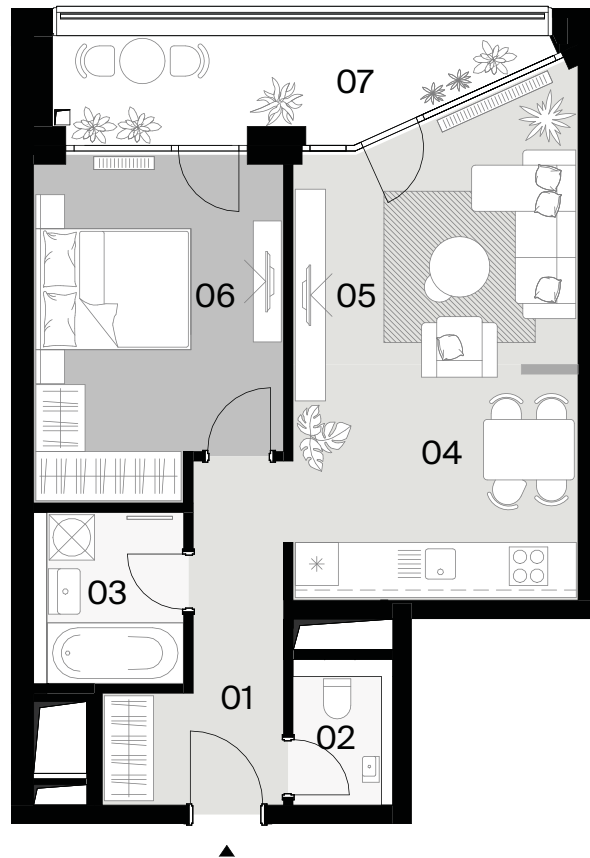

BYT
FLAT

BLOK
BLOCK

POSCHODIE
FLOOR

IZBY
ROOMS

INTERIÉR
INTERIOR

EXTERIÉR
EXTERIOR

L02.04

L

02

2

51,94 m²

6,52 m²

M 1:100

01	Predsieň/Entrance hall	7,35 m ²
02	WC/WC	2,54 m ²
03	Kúpeľňa/Bathroom	4,50 m ²
04	Kuchyňa/Kitchen	11,74 m ²
05	Obývacia izba/Living room	11,90 m ²
06	Izba/Bedroom	13,91 m ²
07	Loggia/Loggia	6,52 m ²