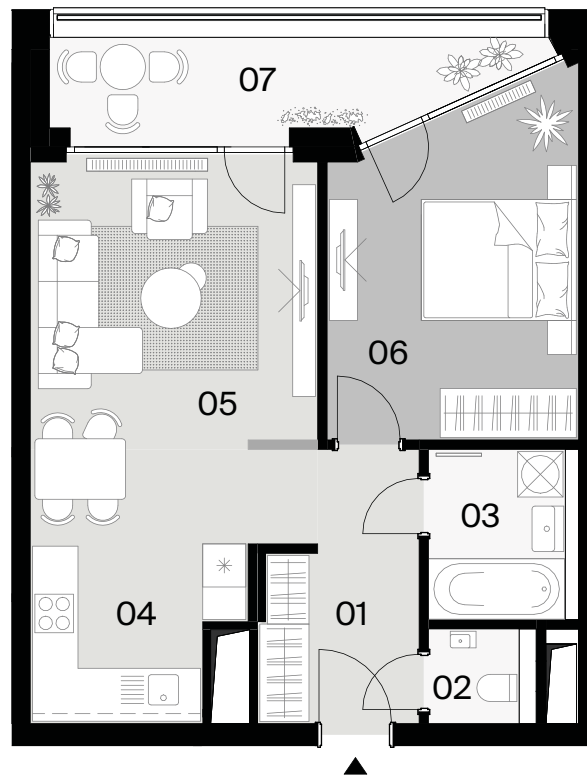

BYT
FLAT

BLOK
BLOCK

POSCHODIE
FLOOR

IZBY
ROOMS

INTERIÉR
INTERIOR

EXTERIÉR
EXTERIOR

E07.08

E

7

2

52,15 m²

6,58 m²

M 1:100

01	Predsieň/Entrance hall	6,55 m ²
02	WC/WC	1,78 m ²
03	Kúpeľňa/Bathroom	4,46 m ²
04	Kuchyňa/Kitchen	10,78 m ²
05	Obývacia izba/Living room	14,44 m ²
06	Izba/Bedroom	14,14 m ²
07	Loggia/Loggia	6,58 m ²