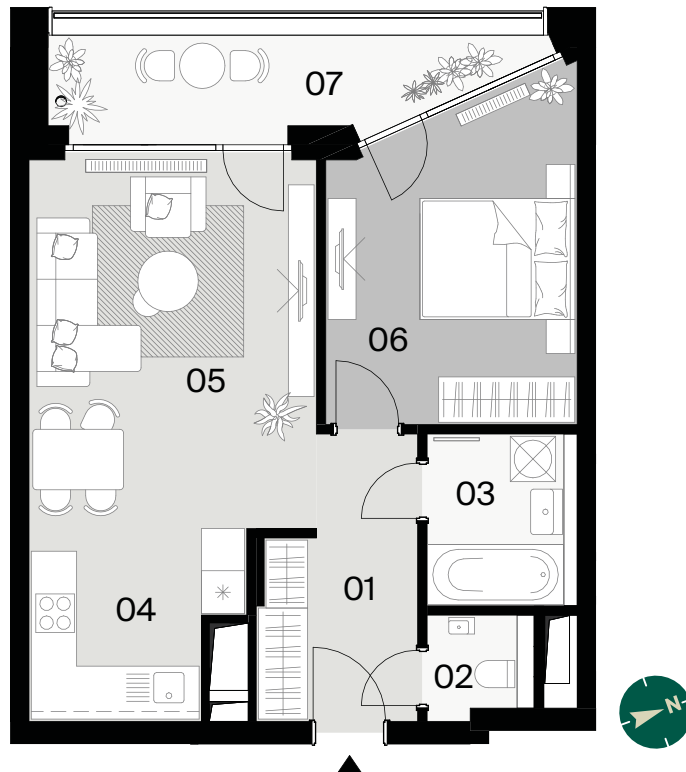

BYT
FLAT

A10.07

BLOK
BLOCK

A

POSCHODIE
FLOOR

10

IZBY
ROOMS

2

INTERIÉR
INTERIOR

51,86 m²

EXTERIÉR
EXTERIOR

6,58 m²

M 1:100

01	Predsieň/Entrance hall	6,93 m ²
02	WC/WC	1,84 m ²
03	Kúpeľňa/Bathroom	4,51 m ²
04	Kuchyňa/Kitchen	11,25 m ²
05	Obývacia izba/Living room	13,77 m ²
06	Izba/Bedroom	13,56 m ²
07	Loggia/Loggia	6,58 m ²