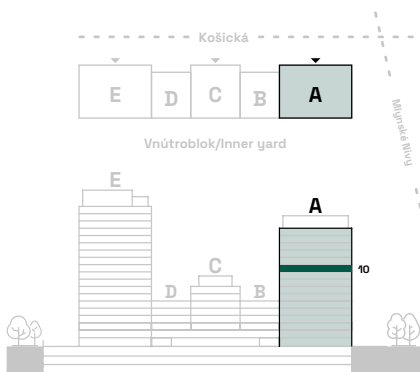

BYT
FLAT

A10.07

BLOK
BLOCK

A

POSCHODIE
FLOOR

10

IZBY
ROOMS

2

INTERIÉR
INTERIOR

51,86 m²

EXTERIÉR
EXTERIOR

6,58 m²

M 1:100

01	Predsieň/Entrance hall	6,93 m ²
02	WC/WC	1,84 m ²
03	Kúpeľňa/Bathroom	4,51 m ²
04	Kuchyňa/Kitchen	11,25 m ²
05	Obývacia izba/Living room	13,77 m ²
06	Izba/Bedroom	13,56 m ²
07	Loggia/Loggia	6,58 m ²