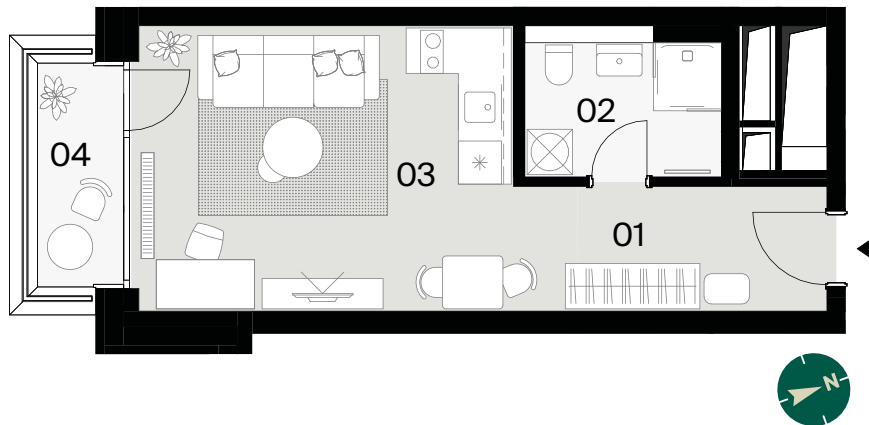

## A10.01

BLOK  
BLOCK

A

POSCHODIE  
FLOOR

10

IZBY  
ROOMS

1

INTERIÉR  
INTERIOR

30,55 m<sup>2</sup>

EXTERIÉR  
EXTERIOR

3,13 m<sup>2</sup>

0 1 4 m

M 1:100

01	Predsieň/Entrance hall	5,44 m <sup>2</sup>
02	Kúpeľňa/Bathroom	5,00 m <sup>2</sup>
03	Obývacia izba s kuchynským kútom/ Living room with kitchen	20,11 m <sup>2</sup>
04	Balkón/Balcony	3,13 m <sup>2</sup>