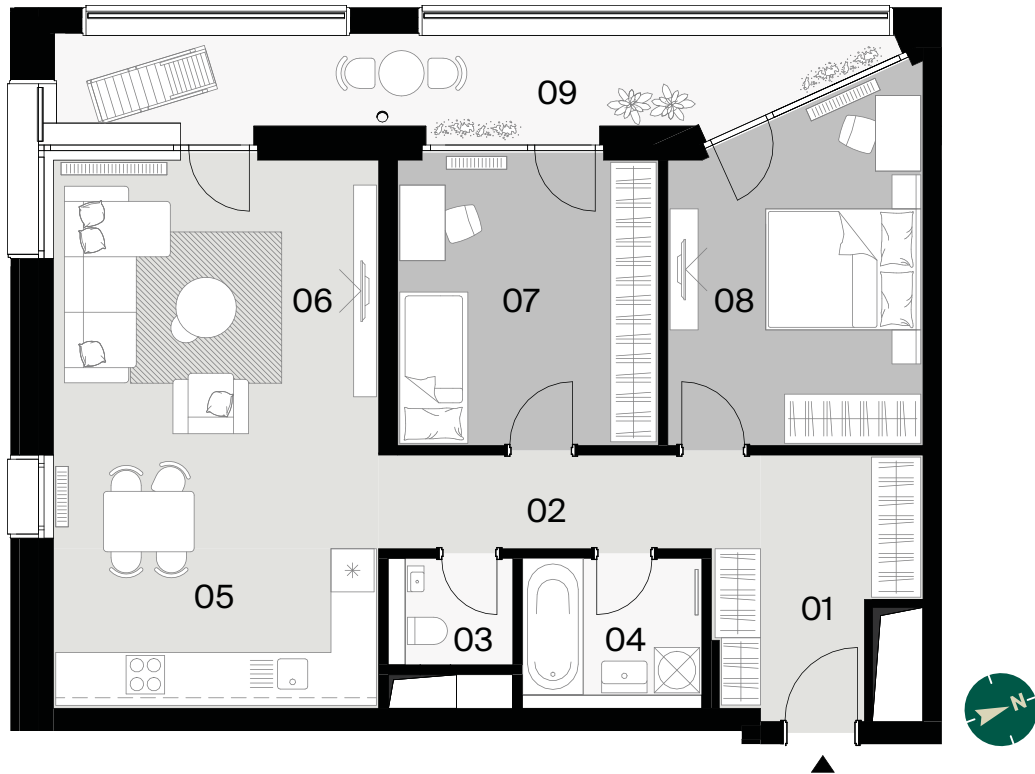

BYT
FLAT

BLOK
BLOCK

POSCHODIE
FLOOR

IZBY
ROOMS

INTERIÉR
INTERIOR

EXTERIÉR
EXTERIOR

A09.09

A

09

3

79,43 m²

12,10 m²

M 1:100

01	Predsieň/Entrance hall	7,60 m ²
02	Chodba/Corridor	6,26 m ²
02	WC/WC	2,01 m ²
03	Kúpeľňa/Bathroom	4,71 m ²
04	Kuchyňa/Kitchen	9,07 m ²
06	Obývacia izba/Living room	22,10 m ²
07	Izba/Bedroom	13,02 m ²
08	Izba/Bedroom	14,66 m ²
09	Balkón/Balcony	12,10 m ²