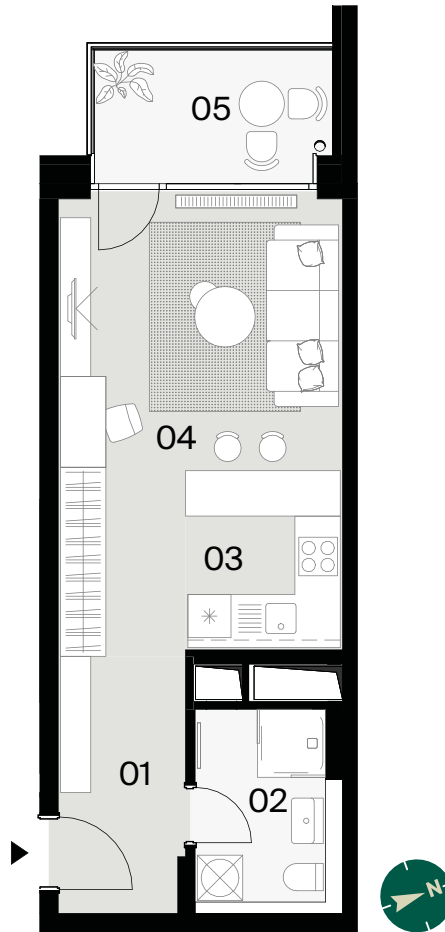

APARTMÁN  
APARTMENT

BLOK  
BLOCK

POSCHODIE  
FLOOR

IZBY  
ROOMS

INTERIÉR  
INTERIOR

EXTERIÉR  
EXTERIOR

## B04.03

**B**

**04**

**1**

**33,49 m<sup>2</sup>**

**4,58 m<sup>2</sup>**

M 1:100

Room No.	Room Name	Area (m <sup>2</sup> )
01	Predsieň/Entrance hall	5,65 m <sup>2</sup>
02	Kúpeľňa/Bathroom	5,27 m <sup>2</sup>
03	Kuchyňa/Kitchen	4,92 m <sup>2</sup>
04	Obývacia izba/Living room	17,65 m <sup>2</sup>
05	Balkón/Balcony	4,58 m <sup>2</sup>