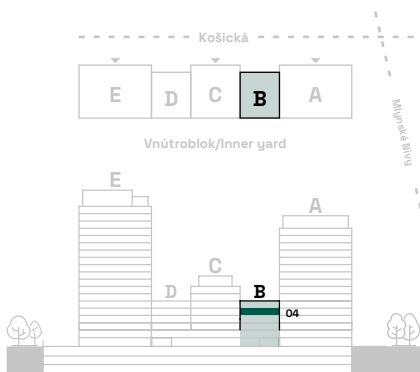

APARTMÁN  
APARTMENT

BLOK  
BLOCK

POSCHODIE  
FLOOR

IZBY  
ROOMS

INTERIÉR  
INTERIOR

EXTERIÉR  
EXTERIOR

## B04.03

**B**

**04**

**1**

**33,49 m<sup>2</sup>**

**4,58 m<sup>2</sup>**

M 1:100

Room No.	Room Name	Area (m <sup>2</sup> )
01	Predsieň/Entrance hall	5,65 m <sup>2</sup>
02	Kúpeľňa/Bathroom	5,27 m <sup>2</sup>
03	Kuchyňa/Kitchen	4,92 m <sup>2</sup>
04	Obývacia izba/Living room	17,65 m <sup>2</sup>
05	Balkón/Balcony	4,58 m <sup>2</sup>