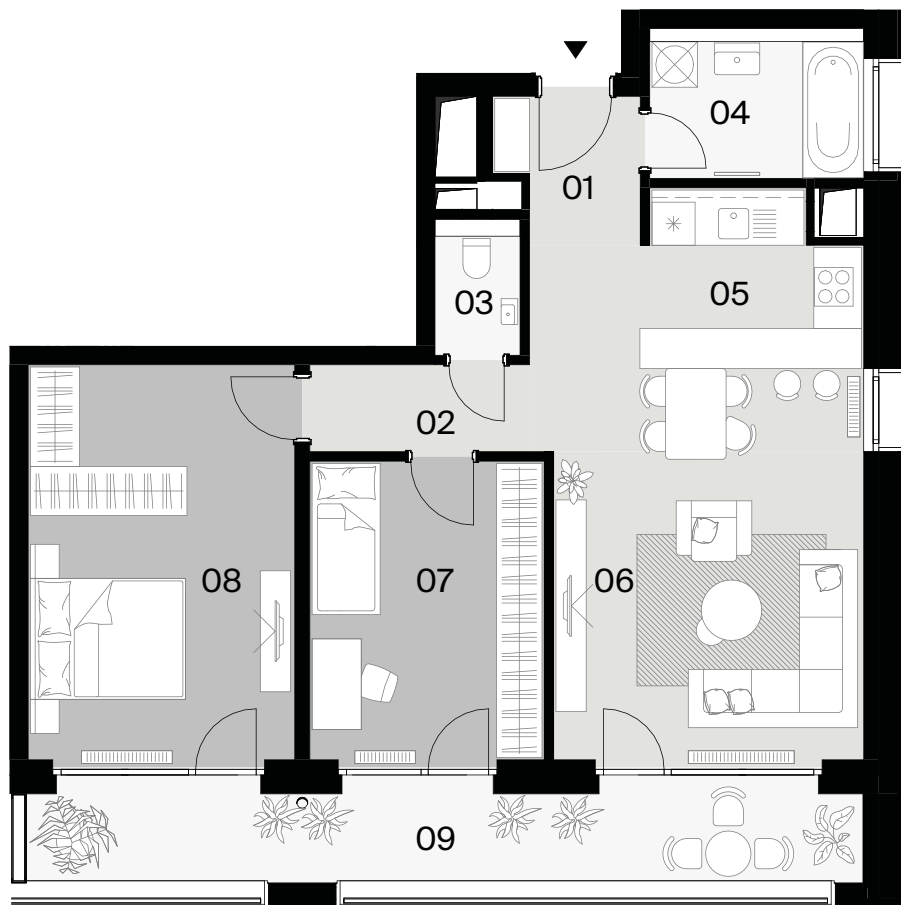

BYT
FLAT

BLOK
BLOCK

POSCHODIE
FLOOR

IZBY
ROOMS

INTERIÉR
INTERIOR

EXTERIÉR
EXTERIOR

L04.02

L

04

3

75,40 m²

13,09 m²

0 1 4 m

M 1:100

01	Predsieň/Entrance hall	3,39 m ²
02	Chodba/Corridor	3,33 m ²
03	WC/WC	2,03 m ²
04	Kúpeľňa/Bathroom	5,62 m ²
05	Kuchyňa/Kitchen	13,65 m ²
06	Obývacia izba/Living room	16,71 m ²
07	Izba/Bedroom	12,25 m ²
08	Izba/Bedroom	18,42 m ²
09	Balkón/Balcony	13,09 m ²