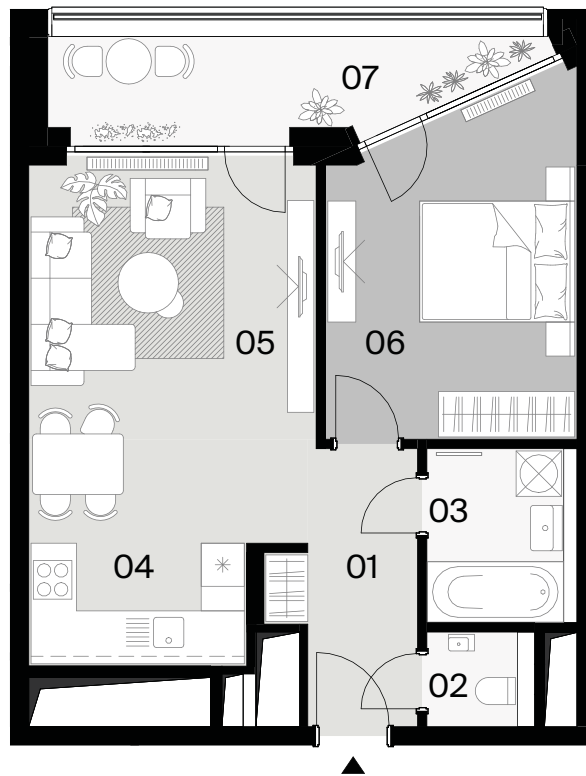

BYT
FLAT

BLOK
BLOCK

POSCHODIE
FLOOR

IZBY
ROOMS

INTERIÉR
INTERIOR

EXTERIÉR
EXTERIOR

J22.06

J

22

2

49,74m²

6,58m²

M 1:100

01	Predsieň/Entrance hall	5,90 m ²
02	WC/WC	1,78 m ²
03	Kúpeľňa/Bathroom	4,57 m ²
04	Kuchyňa/Kitchen	9,76 m ²
05	Obývacia izba/Living room	13,77 m ²
06	Izba/Bedroom	13,96 m ²
07	Loggia/Loggia	6,58 m ²