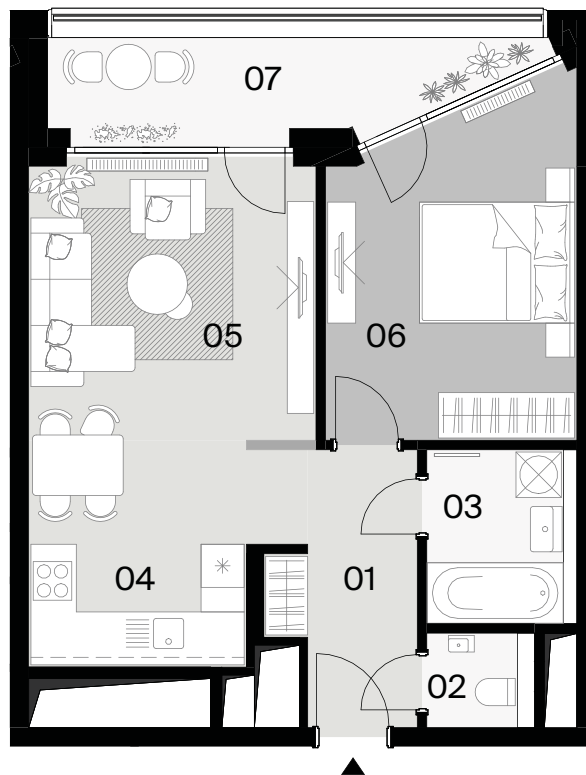

BYT
FLAT

BLOK
BLOCK

POSCHODIE
FLOOR

IZBY
ROOMS

INTERIÉR
INTERIOR

EXTERIÉR
EXTERIOR

J06.08

J

06

2

49,82m²

6,58m²

M 1:100

01	Predsieň/Entrance hall	5,99 m ²
02	WC/WC	1,78 m ²
03	Kúpeľňa/Bathroom	4,57 m ²
04	Kuchyňa/Kitchen	9,75 m ²
05	Obývacia izba/Living room	13,77 m ²
06	Izba/Bedroom	13,96 m ²
07	Loggia/Loggia	6,58 m ²