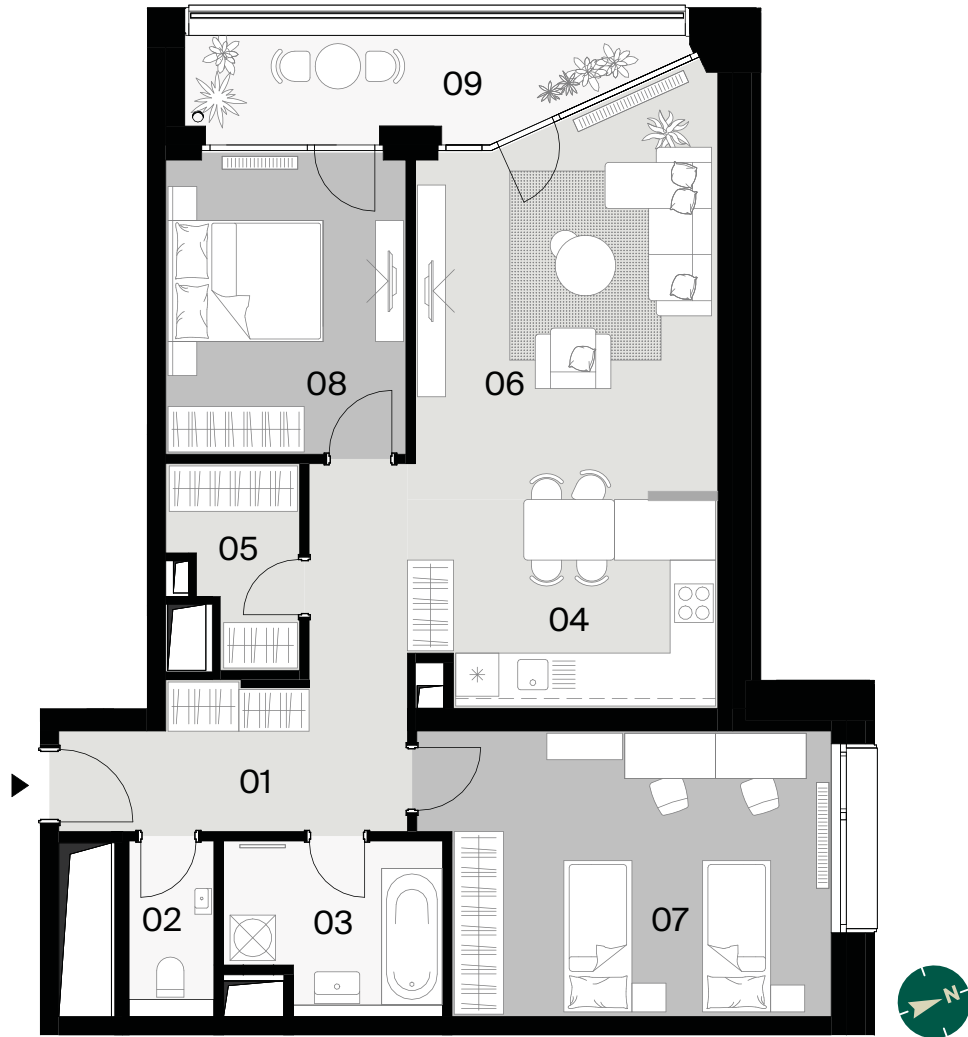

BYT  
FLAT

BLOK  
BLOCK

POSCHODIE  
FLOOR

IZBY  
ROOMS

INTERIÉR  
INTERIOR

EXTERIÉR  
EXTERIOR

**A10.06**

**A**

**10**

**3**

**87,30 m<sup>2</sup>**

**6,58 m<sup>2</sup>**

M 1:100

01	Predsieň/Entrance hall	11,92 m <sup>2</sup>
02	WC/WC	2,60 m <sup>2</sup>
03	Kúpeľňa/Bathroom	6,10 m <sup>2</sup>
04	Kuchyňa/Kitchen	10,88 m <sup>2</sup>
05	Šatník/Wardrobe	3,90 m <sup>2</sup>
06	Obývacia izba/Living room	20,00 m <sup>2</sup>
07	Izba/Bedroom	19,55 m <sup>2</sup>
08	Izba/Bedroom	12,35 m <sup>2</sup>
09	Loggia/Loggia	6,58 m <sup>2</sup>