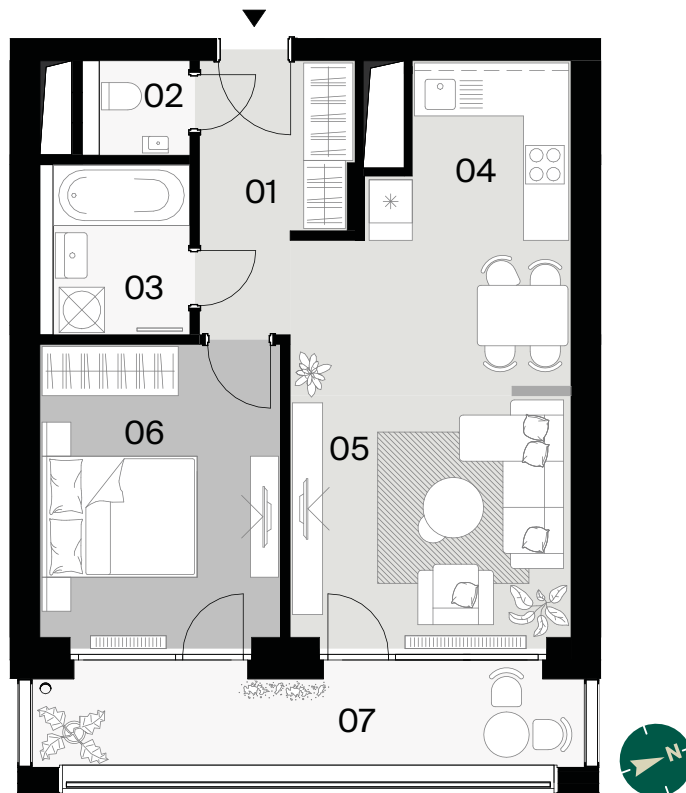

BYT  
FLAT

BLOK  
BLOCK

POSCHODIE  
FLOOR

IZBY  
ROOMS

INTERIÉR  
INTERIOR

EXTERIÉR  
EXTERIOR

**E02.03**

**E**

**2**

**2**

**49,81 m<sup>2</sup>**

**8,67 m<sup>2</sup>**

M 1:100

01	Predsieň/Entrance hall	6,19 m <sup>2</sup>
02	WC/WC	1,78 m <sup>2</sup>
03	Kúpeľňa/Bathroom	4,47 m <sup>2</sup>
04	Kuchyňa/Kitchen	13,16 m <sup>2</sup>
05	Obývacia izba/Living room	11,87 m <sup>2</sup>
06	Izba/Bedroom	12,34 m <sup>2</sup>
07	Balkón/Balcony	8,67 m <sup>2</sup>