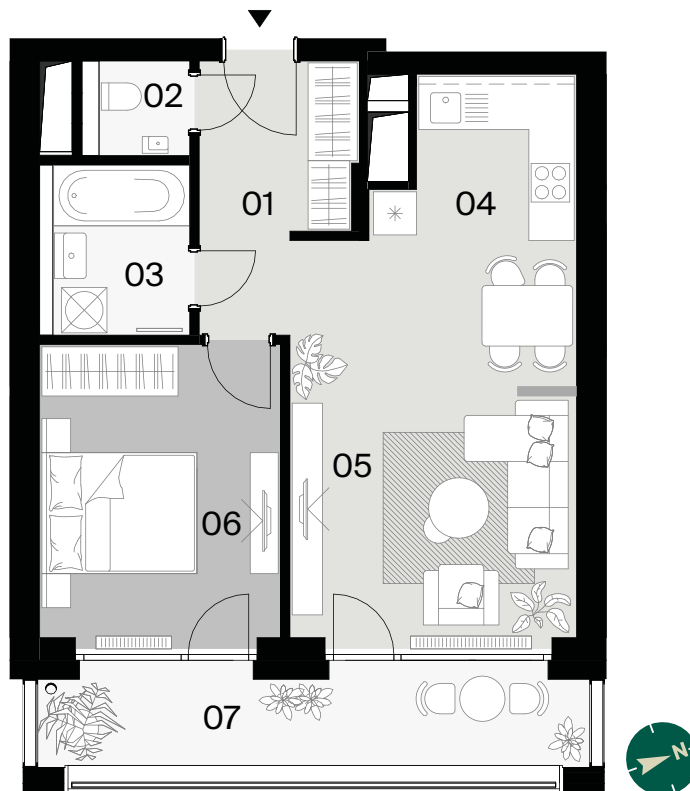

BYT
FLAT

BLOK
BLOCK

POSCHODIE
FLOOR

IZBY
ROOMS

INTERIÉR
INTERIOR

EXTERIÉR
EXTERIOR

E02.04

E

2

2

49,90 m²

8,67 m²

M 1:100

01	Predsieň/Entrance hall	6,33 m ²
02	WC/WC	1,78 m ²
03	Kúpeľňa/Bathroom	4,47 m ²
04	Kuchyňa/Kitchen	12,87 m ²
05	Obývacia izba/Living room	12,11 m ²
06	Izba/Bedroom	12,34 m ²
07	Balkón/Balcony	8,67 m ²