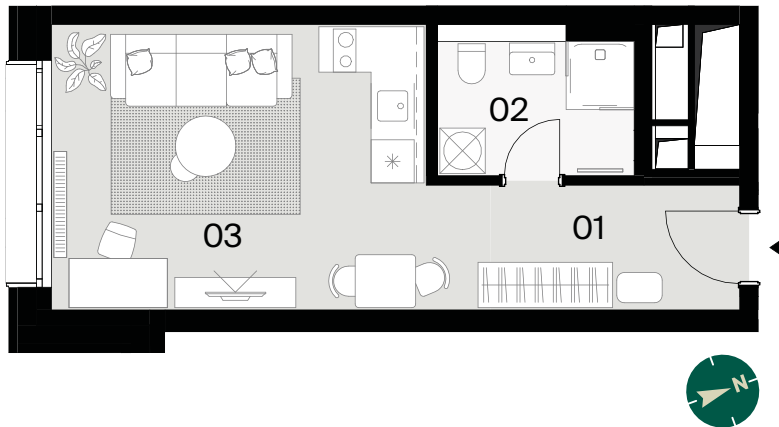

BYT  
FLAT

**A06.01**

BLOK  
BLOCK

**A**

POSCHODIE  
FLOOR

**06**

IZBY  
ROOMS

**1**

INTERIÉR  
INTERIOR

**30,55 m<sup>2</sup>**

EXTERIÉR  
EXTERIOR

**0 m<sup>2</sup>**

M 1:100

01	Predsieň/Entrance hall	5,44 m <sup>2</sup>
02	Kúpeľňa/Bathroom	5,00 m <sup>2</sup>
03	Obývacia izba s kuchynským kútom/ Living room with kitchen	20,11 m <sup>2</sup>