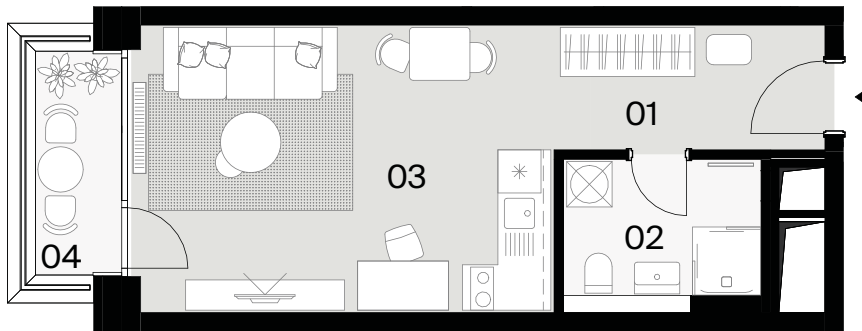

APARTMÁN
APARTMENT

BLOK
BLOCK

POSCHODIE
FLOOR

IZBY
ROOMS

INTERIÉR
INTERIOR

EXTERIÉR
EXTERIOR

J06.10

J

06

1

31,77m²

3,23m²

M 1:100

01	Predsieň/Entrance hall	5,11 m ²
02	Kúpeľňa/Bathroom	5,08 m ²
03	Obývacia izba s kuchynským kútom/ Living room with Kitchen	21,58 m ²
04	Balkón/Balcony	3,23 m ²