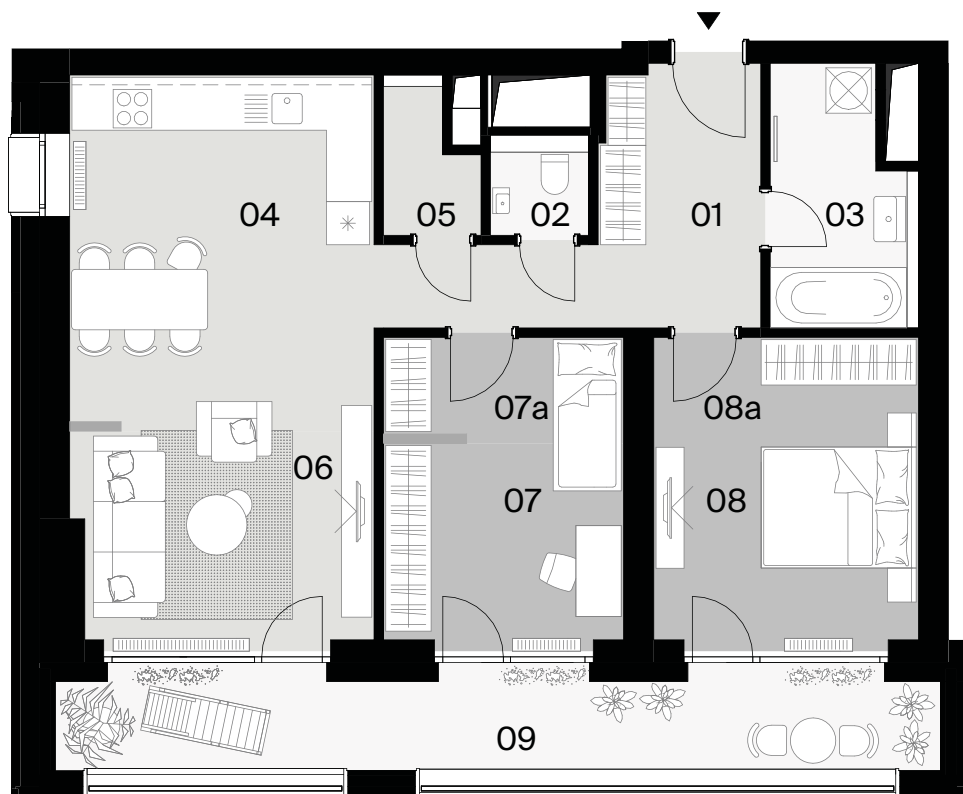

BYT
FLAT

J02.02

BLOK
BLOCK

J

POSCHODIE
FLOOR

02

IZBY
ROOMS

3

INTERIÉR
INTERIOR

77,02 m²

EXTERIÉR
EXTERIOR

13,82 m²

M 1:100

01	Predsieň/Entrance hall	10,59 m ²
02	WC/WC	1,72 m ²
03	Kúpeľňa/Bathroom	6,05 m ²
04	Kuchyňa/Kitchen	18,96 m ²
05	Komora/Storage room	2,20 m ²
06	Obývacia izba/Living room	10,79 m ²
07	Izba/Bedroom	8,26 m ²
07a	Šatník/Wardrobe	4,45 m ²
08	Izba/Bedroom	10,50 m ²
08a	Šatník/Wardrobe	3,50 m ²
09	Balkón/Balcony	13,82 m ²