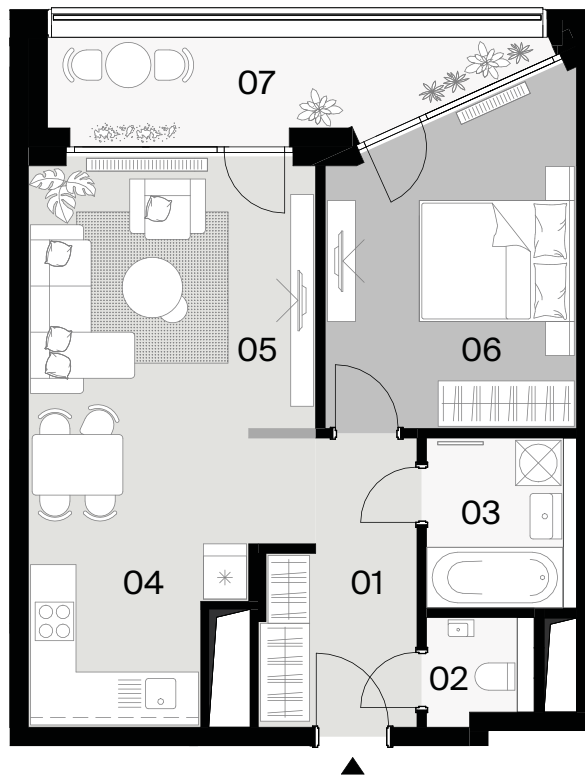

BYT  
FLAT

BLOK  
BLOCK

POSCHODIE  
FLOOR

IZBY  
ROOMS

INTERIÉR  
INTERIOR

EXTERIÉR  
EXTERIOR

**J07.07**

**J**

**07**

**2**

**51,62m<sup>2</sup>**

**6,58m<sup>2</sup>**

M 1:100

|    |                           |                      |
|----|---------------------------|----------------------|
| 01 | Predsieň/Entrance hall    | 6,78 m <sup>2</sup>  |
| 02 | WC/WC                     | 1,90 m <sup>2</sup>  |
| 03 | Kúpeľňa/Bathroom          | 4,47 m <sup>2</sup>  |
| 04 | Kuchyňa/Kitchen           | 11,33 m <sup>2</sup> |
| 05 | Obývacia izba/Living room | 13,68 m <sup>2</sup> |
| 06 | Izba/Bedroom              | 13,46 m <sup>2</sup> |
| 07 | Loggia/Loggia             | 6,58 m <sup>2</sup>  |