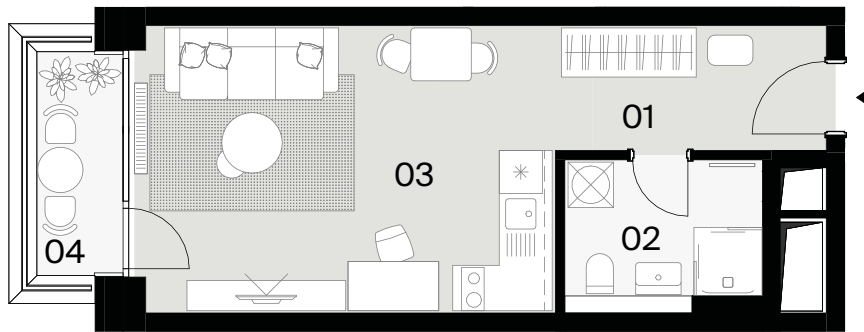

APARTMÁN
APARTMENT

BLOK
BLOCK

POSCHODIE
FLOOR

IZBY
ROOMS

INTERIÉR
INTERIOR

EXTERIÉR
EXTERIOR

J04.10

J

04

1

31,58m²

3,23m²

M 1:100

01	Predsieň/Entrance hall	5,11 m ²
02	Kúpeľňa/Bathroom	5,08 m ²
03	Obývacia izba s kuchynským kútom/ Living room with Kitchen	21,39 m ²
04	Balkón/Balcony	3,23 m ²