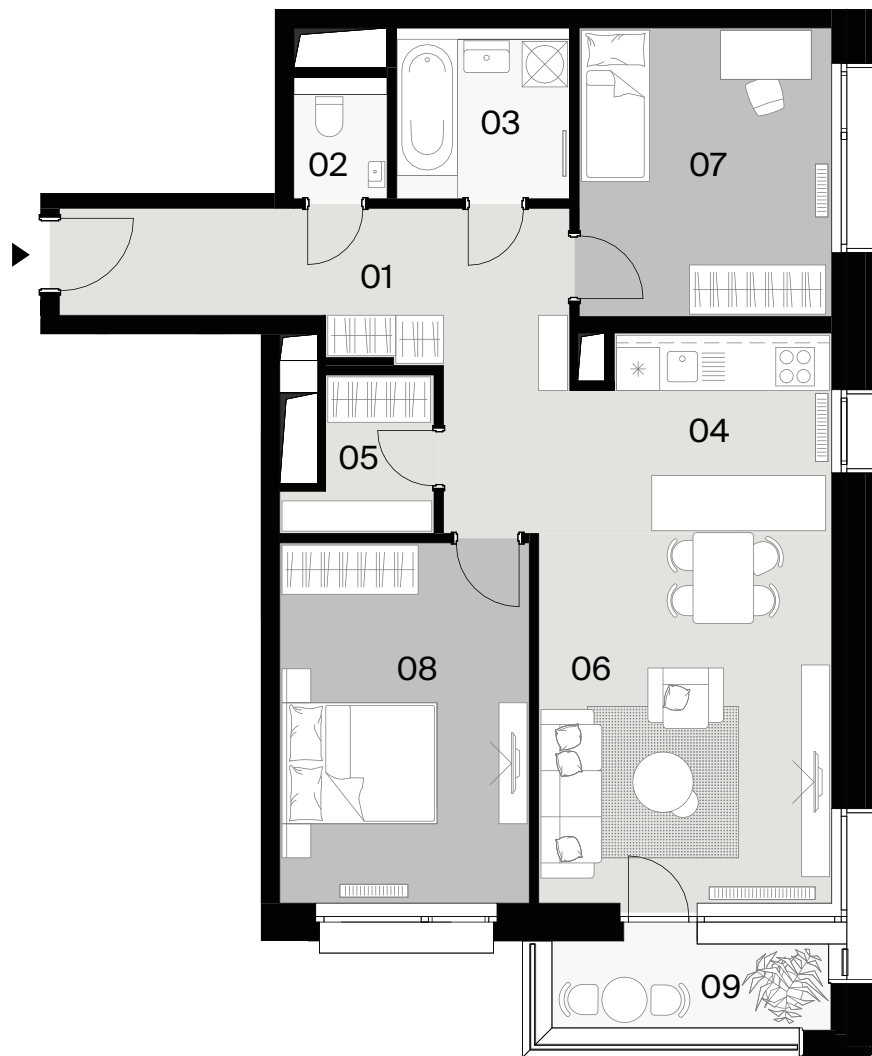

BYT
FLAT

BLOK
BLOCK

POSCHODIE
FLOOR

IZBY
ROOMS

INTERIÉR
INTERIOR

EXTERIÉR
EXTERIOR

J09.05

J

09

3

81,96m²

4,39m²

M 1:100

01	Predsieň/Entrance hall	14,54 m ²
02	WC/WC	1,98 m ²
03	Kúpeľňa/Bathroom	5,18 m ²
04	Kuchyňa/Kitchen	9,51 m ²
05	Šatník/Wardrobe	3,34 m ²
06	Obývacia izba/Living room	18,95 m ²
07	Izba/Bedroom	12,74 m ²
08	Izba/Bedroom	15,72 m ²
09	Balkón/Balcony	4,39 m ²