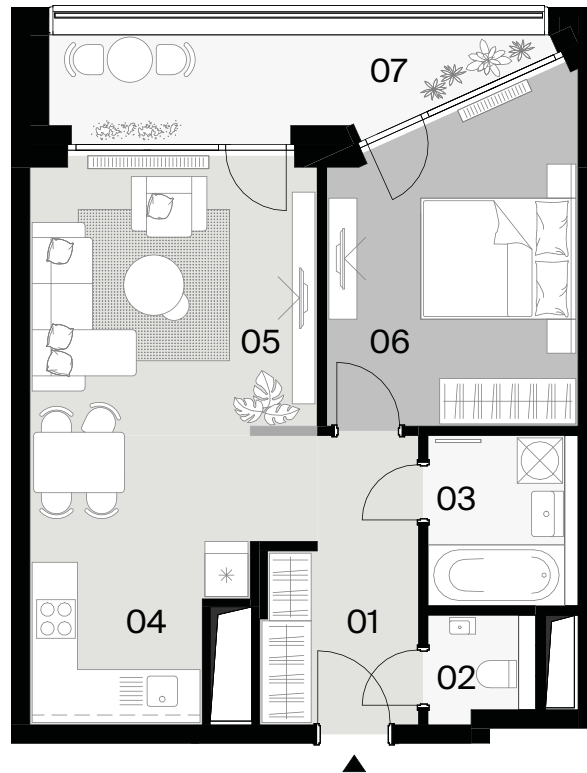

BYT
FLAT

BLOK
BLOCK

POSCHODIE
FLOOR

IZBY
ROOMS

INTERIÉR
INTERIOR

EXTERIÉR
EXTERIOR

J04.07

J

04

2

51,25m²

6,58m²

M 1:100

01	Predsieň/Entrance hall	6,78 m ²
02	WC/WC	1,90 m ²
03	Kúpeľňa/Bathroom	4,47 m ²
04	Kuchyňa/Kitchen	11,33 m ²
05	Obývacia izba/Living room	13,49 m ²
06	Izba/Bedroom	13,28 m ²
07	Loggia/Loggia	6,58 m ²