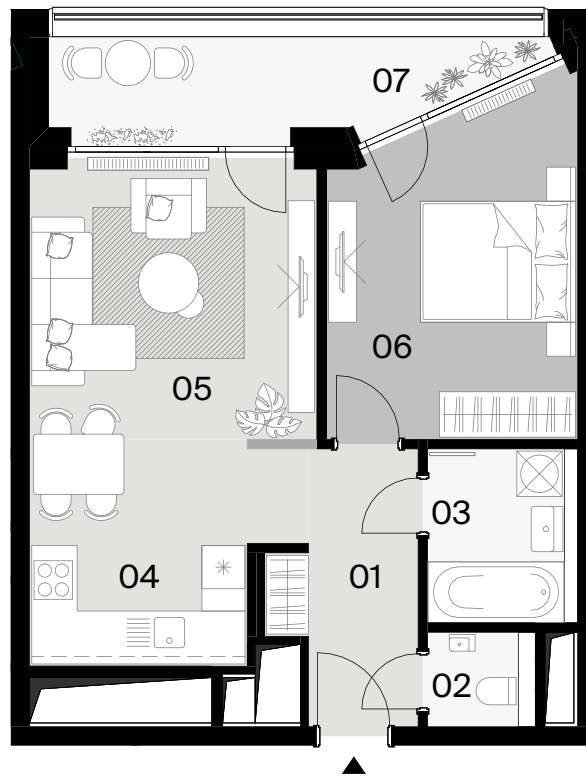

BYT
FLAT

BLOK
BLOCK

POSCHODIE
FLOOR

IZBY
ROOMS

INTERIÉR
INTERIOR

EXTERIÉR
EXTERIOR

J05.08

J

05

2

49,45m²

6,58m²

M 1:100

01	Predsieň/Entrance hall	5,99 m ²
02	WC/WC	1,78 m ²
03	Kúpeľňa/Bathroom	4,57 m ²
04	Kuchyňa/Kitchen	9,75 m ²
05	Obývacia izba/Living room	13,58 m ²
06	Izba/Bedroom	13,78 m ²
07	Loggia/Loggia	6,58 m ²