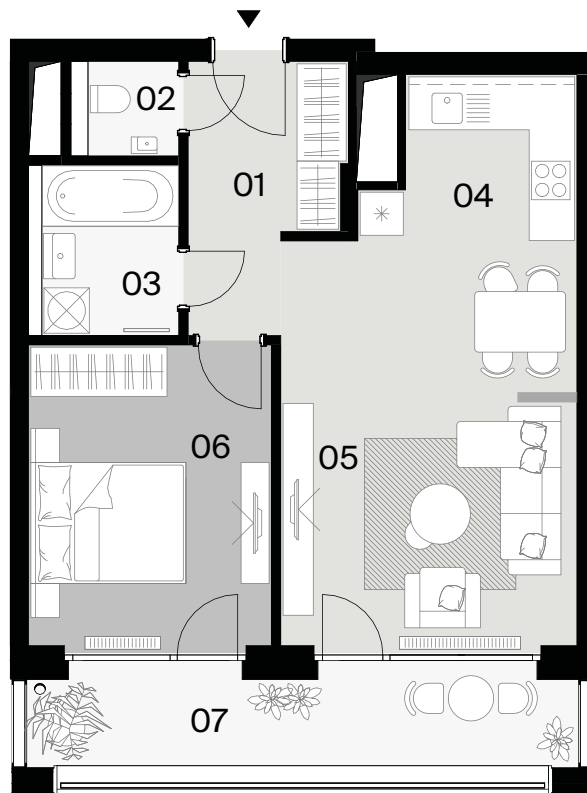

BYT
FLAT

BLOK
BLOCK

POSCHODIE
FLOOR

IZBY
ROOMS

INTERIÉR
INTERIOR

EXTERIÉR
EXTERIOR

E12.04

E

12

2

51,73 m²

8,67 m²

M 1:100

01	Predsieň/Entrance hall	6,36 m ²
02	WC/WC	1,78 m ²
03	Kúpeľňa/Bathroom	4,47 m ²
04	Kuchyňa/Kitchen	13,75 m ²
05	Obývacia izba/Living room	12,61 m ²
06	Izba/Bedroom	12,76 m ²
07	Balkón/Balcony	8,67 m ²