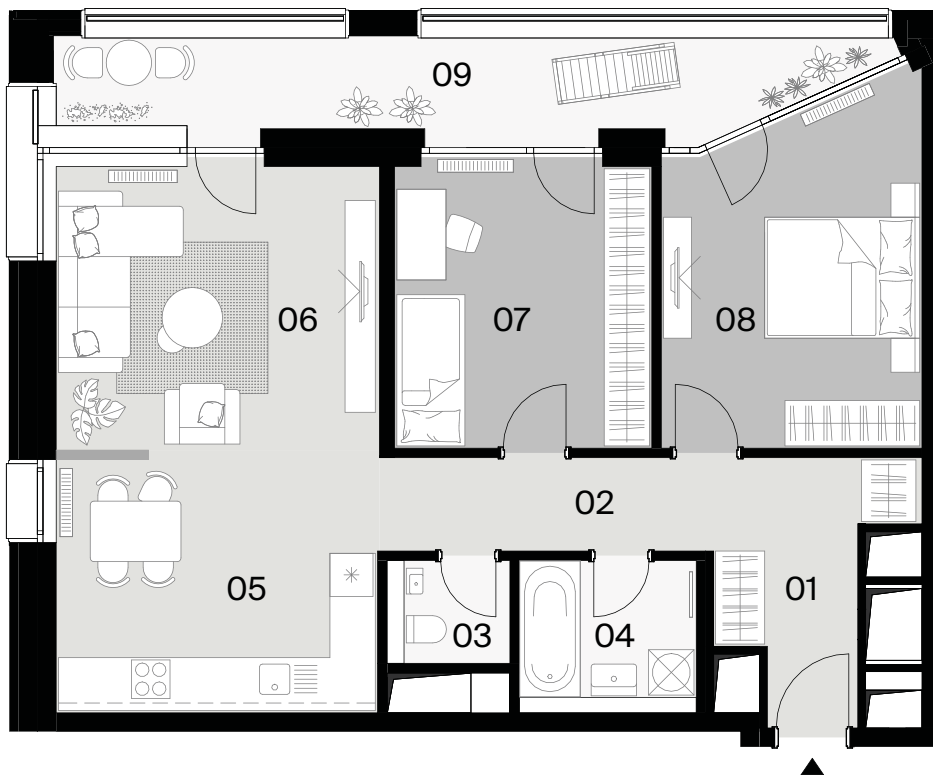

BYT  
FLAT

BLOK  
BLOCK

POSCHODIE  
FLOOR

IZBY  
ROOMS

INTERIÉR  
INTERIOR

EXTERIÉR  
EXTERIOR

**J10.09**

**J**

**10**

**3**

**77,43m<sup>2</sup>**

**12,10m<sup>2</sup>**

M 1:100

01	Predsieň/Entrance hall	5,95 m <sup>2</sup>
02	Chodba/Corridor	6,30 m <sup>2</sup>
03	WC/WC	2,21 m <sup>2</sup>
04	Kúpeľňa/Bathroom	4,72 m <sup>2</sup>
05	Kuchyňa/Kitchen	14,80 m <sup>2</sup>
06	Obývacia izba/Living room	16,03 m <sup>2</sup>
07	Izba/Bedroom	12,67 m <sup>2</sup>
08	Izba/Bedroom	14,75 m <sup>2</sup>
09	Balkón/Balcony	12,10 m <sup>2</sup>