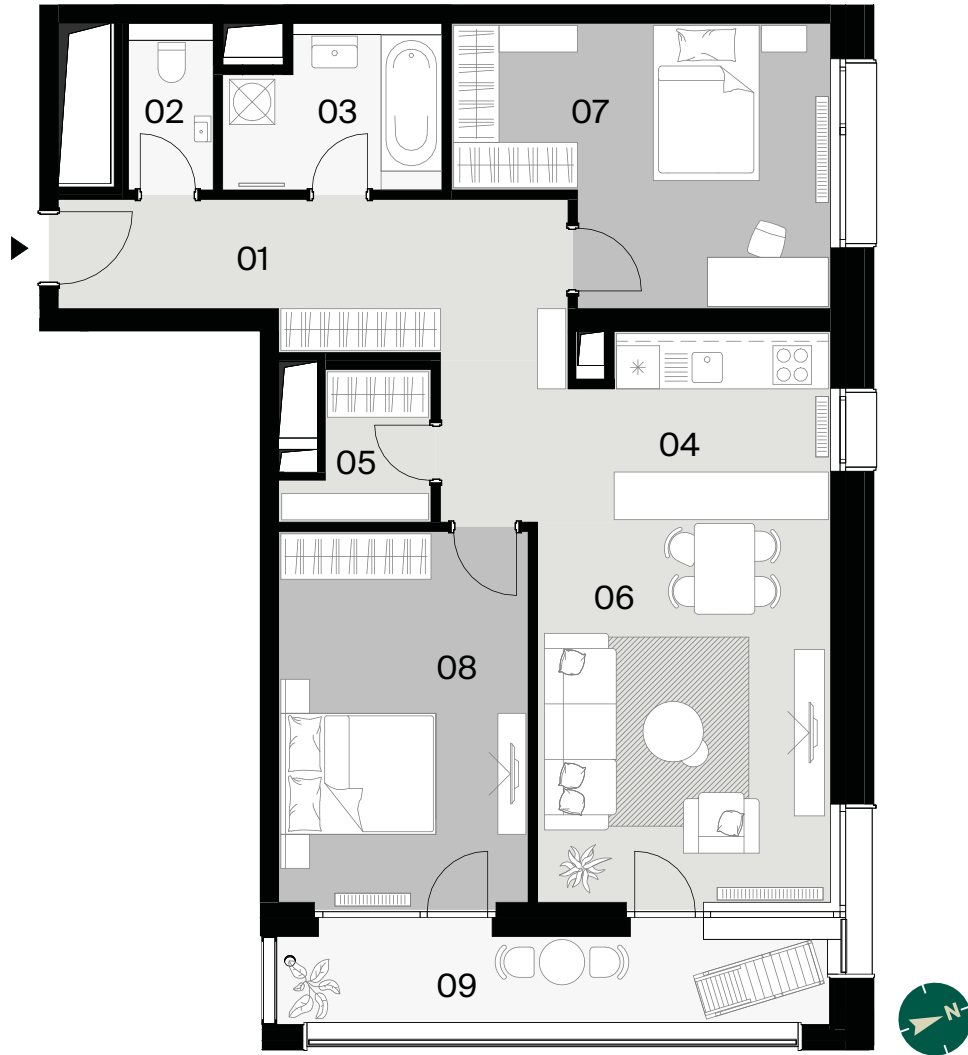

BYT  
FLAT

BLOK  
BLOCK

POSCHODIE  
FLOOR

IZBY  
ROOMS

INTERIÉR  
INTERIOR

EXTERIÉR  
EXTERIOR

**A13.04**

**A**

**13**

**3**

**87,40 m<sup>2</sup>**

**8,67 m<sup>2</sup>**

M 1:100

01	Predsieň/Entrance hall	12,13 m <sup>2</sup>
02	WC/WC	2,47 m <sup>2</sup>
03	Kúpeľňa/Bathroom	5,76 m <sup>2</sup>
04	Kuchyňa/Kitchen	11,91 m <sup>2</sup>
05	Šatník/Wardrobe	3,16 m <sup>2</sup>
06	Obývacia izba/Living room	19,48 m <sup>2</sup>
07	Izba/Bedroom	16,31 m <sup>2</sup>
08	Izba/Bedroom	16,18 m <sup>2</sup>
09	Balkón/Balcony	8,67 m <sup>2</sup>