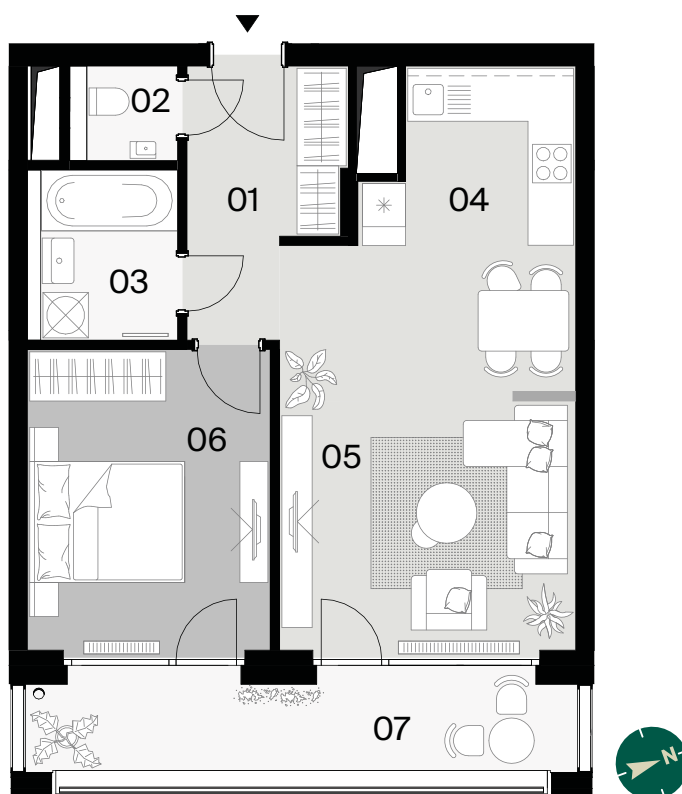

BYT
FLAT

BLOK
BLOCK

POSCHODIE
FLOOR

IZBY
ROOMS

INTERIÉR
INTERIOR

EXTERIÉR
EXTERIOR

E11.03

E

11

2

52,22 m²

8,67 m²

M 1:100

01	Predsieň/Entrance hall	6,39 m ²
02	WC/WC	1,78 m ²
03	Kúpeľňa/Bathroom	4,47 m ²
04	Kuchyňa/Kitchen	13,92 m ²
05	Obývacia izba/Living room	12,90 m ²
06	Izba/Bedroom	12,76 m ²
07	Balkón/Balcony	8,67 m ²