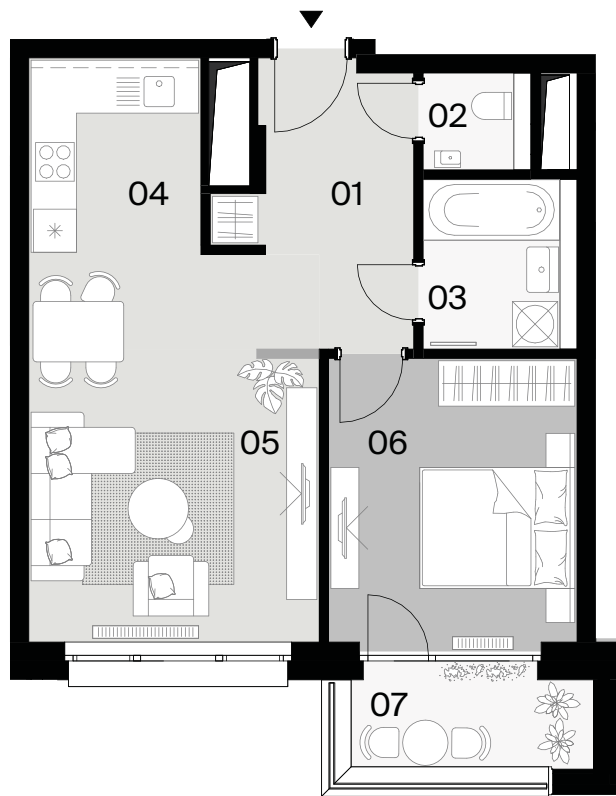

BYT
FLAT

BLOK
BLOCK

POSCHODIE
FLOOR

IZBY
ROOMS

INTERIÉR
INTERIOR

EXTERIÉR
EXTERIOR

J05.04

J

05

2

51,40m²

3,82m²

M 1:100

01	Predsieň/Entrance hall	7,09 m ²
02	WC/WC	1,82 m ²
03	Kúpeľňa/Bathroom	4,57 m ²
04	Kuchyňa/Kitchen	10,72 m ²
05	Obývacia izba/Living room	14,88 m ²
06	Izba/Bedroom	12,32 m ²
07	Balkón/Balcony	3,82 m ²