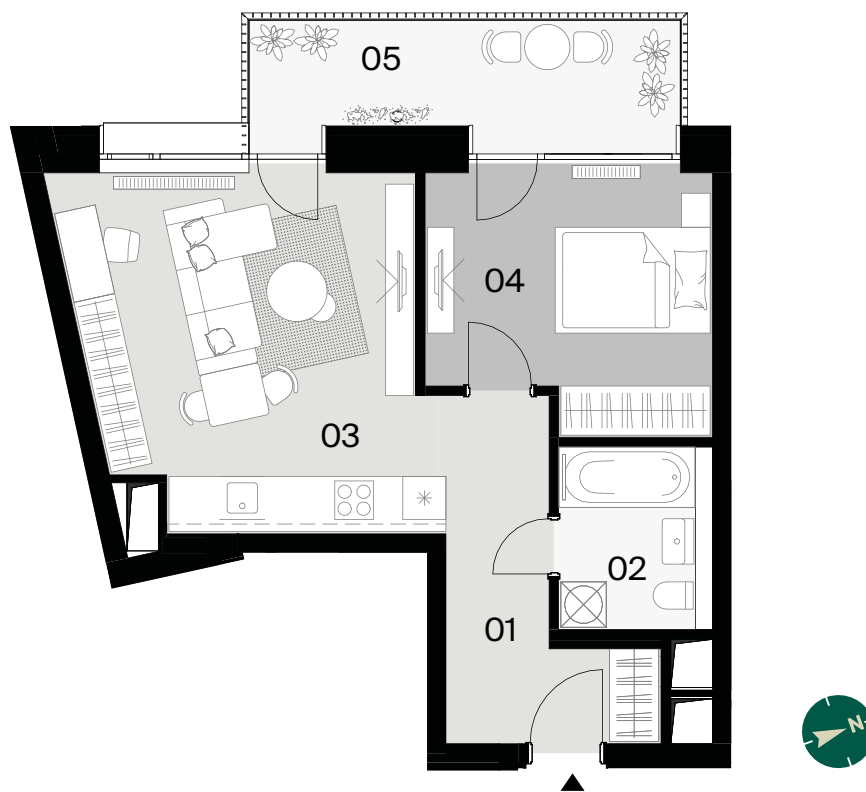

APARTMÁN  
APARTMENT

BLOK  
BLOCK

POSCHODIE  
FLOOR

IZBY  
ROOMS

INTERIÉR  
INTERIOR

EXTERIÉR  
EXTERIOR

**K04.04**

**K**

**04**

**2**

**46,39 m<sup>2</sup>**

**8,44 m<sup>2</sup>**

M 1:100

01	Predsieň/Entrance hall	8,34 m <sup>2</sup>
02	Kúpeľňa/Bathroom	4,91 m <sup>2</sup>
03	Obývacia izba s kuchyňou/ Living room with kitchen	21,04 m <sup>2</sup>
04	Izba/Bedroom	12,10 m <sup>2</sup>
05	Balkón/Balcony	8,44 m <sup>2</sup>