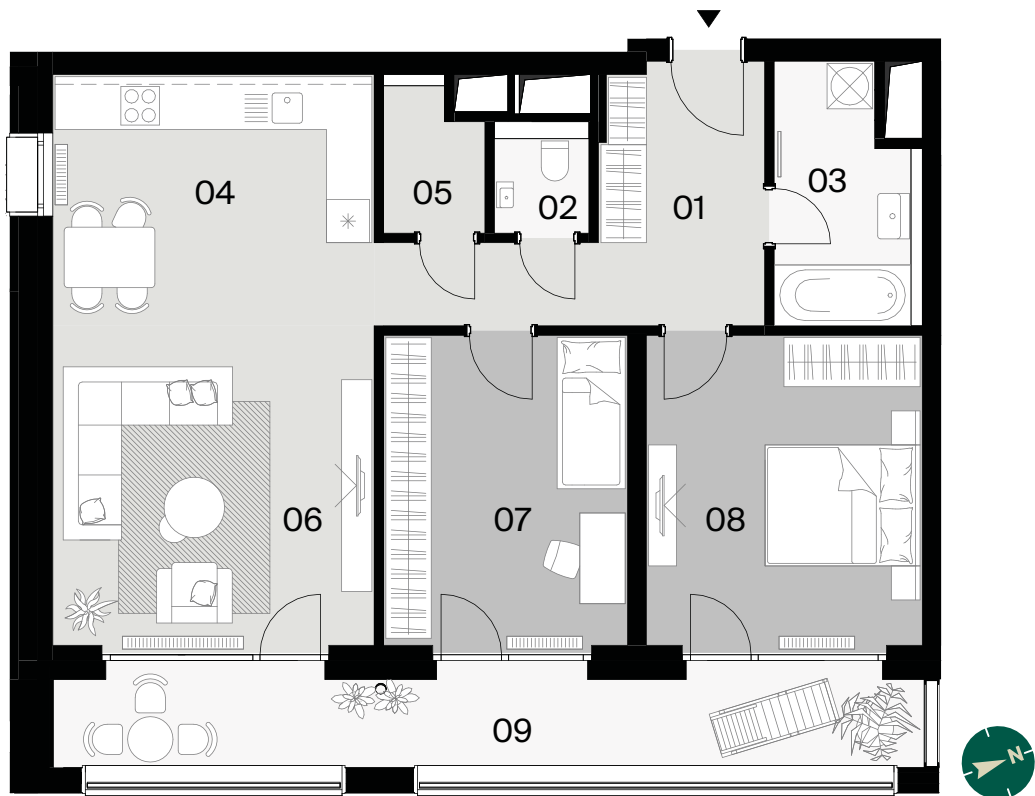

BYT
FLAT

BLOK
BLOCK

POSCHODIE
FLOOR

IZBY
ROOMS

INTERIÉR
INTERIOR

EXTERIÉR
EXTERIOR

A07.02

A

07

3

81,49 m²

13,63 m²

0 1 4 m

M 1:100

01	Predsieň/Entrance hall	10,76 m ²
02	WC/WC	1,84 m ²
03	Kúpeľňa/Bathroom	6,13 m ²
04	Kuchyňa/Kitchen	14,13 m ²
05	Komora/Storage room	2,48 m ²
06	Obývacia izba/Living room	17,96 m ²
07	Izba/Bedroom	13,22 m ²
08	Izba/Bedroom	14,97 m ²
09	Balkón/Balcony	13,63 m ²