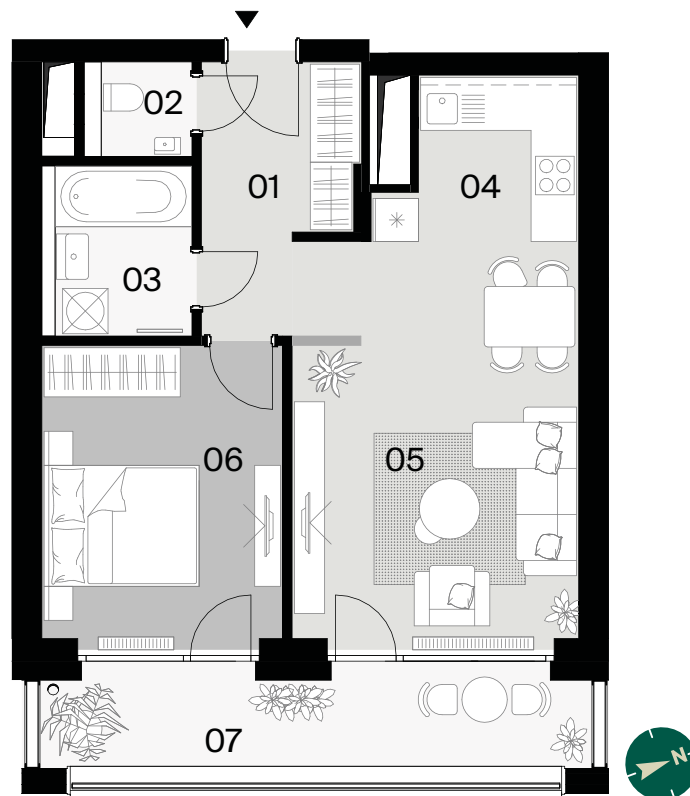

BYT  
FLAT

BLOK  
BLOCK

POSCHODIE  
FLOOR

IZBY  
ROOMS

INTERIÉR  
INTERIOR

EXTERIÉR  
EXTERIOR

**A02.03**

**A**

**02**

**2**

**49,89 m<sup>2</sup>**

**8,67 m<sup>2</sup>**

M 1:100

01	Predsieň/Entrance hall	6,33 m <sup>2</sup>
02	WC/WC	1,78 m <sup>2</sup>
03	Kúpeľňa/Bathroom	4,47 m <sup>2</sup>
04	Kuchyňa/Kitchen	9,81 m <sup>2</sup>
05	Obývacia izba/Living room	15,16 m <sup>2</sup>
06	Izba/Bedroom	12,34 m <sup>2</sup>
07	Balkón/Balcony	8,67 m <sup>2</sup>