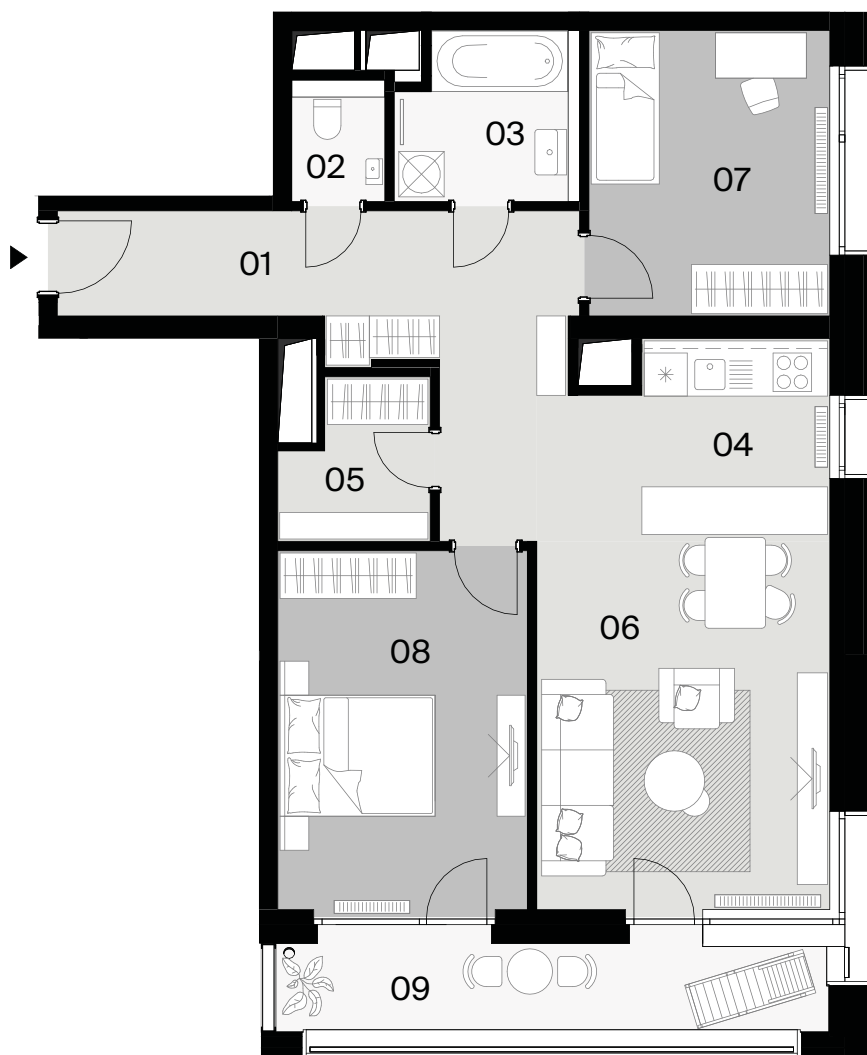

BYT
FLAT

BLOK
BLOCK

POSCHODIE
FLOOR

IZBY
ROOMS

INTERIÉR
INTERIOR

EXTERIÉR
EXTERIOR

E06.05

E

6

3

81,58 m²

8,67 m²

M 1:100

01	Predsieň/Entrance hall	14,80 m ²
02	WC/WC	1,97 m ²
03	Kúpeľňa/Bathroom	5,14 m ²
04	Kuchyňa/Kitchen	9,34 m ²
05	Šatník/Wardrobe	3,78 m ²
06	Obývacia izba/Living room	18,87 m ²
07	Izba/Bedroom	12,02 m ²
08	Izba/Bedroom	15,66 m ²
09	Balkón/Balcony	8,67 m ²