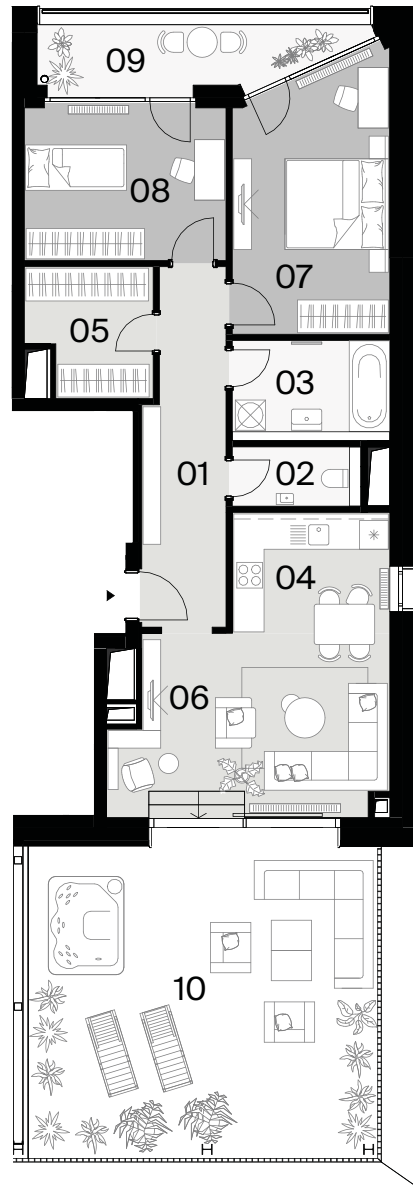

BYT  
FLAT

BLOK  
BLOCK

POSCHODIE  
FLOOR

IZBY  
ROOMS

INTERIÉR  
INTERIOR

EXTERIÉR  
EXTERIOR

**C07.01**

**C**

**07**

**3**

**80,55 m<sup>2</sup>**

**51,13 m<sup>2</sup>**

M 1:150

01	Chodba/Corridor	11,11 m <sup>2</sup>
02	WC/WC	2,73 m <sup>2</sup>
03	Kúpeľňa/Bathroom	6,20 m <sup>2</sup>
04	Kuchyňa/Kitchen	7,50 m <sup>2</sup>
05	Šatník/Wardrobe	6,00 m <sup>2</sup>
06	Obývacia izba/Living room	18,96 m <sup>2</sup>
07	Izba/Bedroom	15,95 m <sup>2</sup>
08	Izba/Bedroom	12,10 m <sup>2</sup>
09	Loggia/Loggia	6,65 m <sup>2</sup>
10	Terasa/Terrace	44,58 m <sup>2</sup>