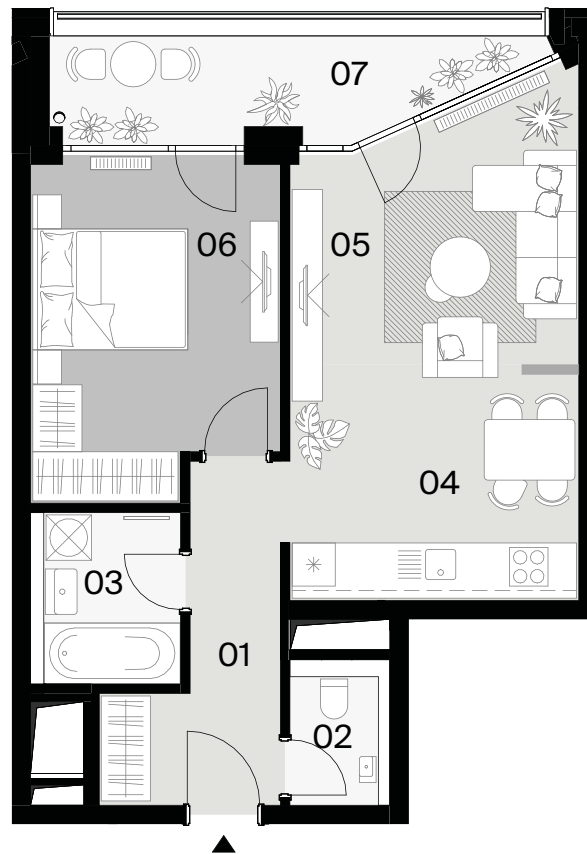

BYT  
FLAT

BLOK  
BLOCK

POSCHODIE  
FLOOR

IZBY  
ROOMS

INTERIÉR  
INTERIOR

EXTERIÉR  
EXTERIOR

L04.04

L

04

2

52,29 m<sup>2</sup>

6,52 m<sup>2</sup>

M 1:100

01	Predsieň/Entrance hall	7,35 m <sup>2</sup>
02	WC/WC	2,54 m <sup>2</sup>
03	Kúpeľňa/Bathroom	4,50 m <sup>2</sup>
04	Kuchyňa/Kitchen	11,90 m <sup>2</sup>
05	Obývacia izba/Living room	12,09 m <sup>2</sup>
06	Izba/Bedroom	13,91 m <sup>2</sup>
07	Loggia/Loggia	6,52 m <sup>2</sup>