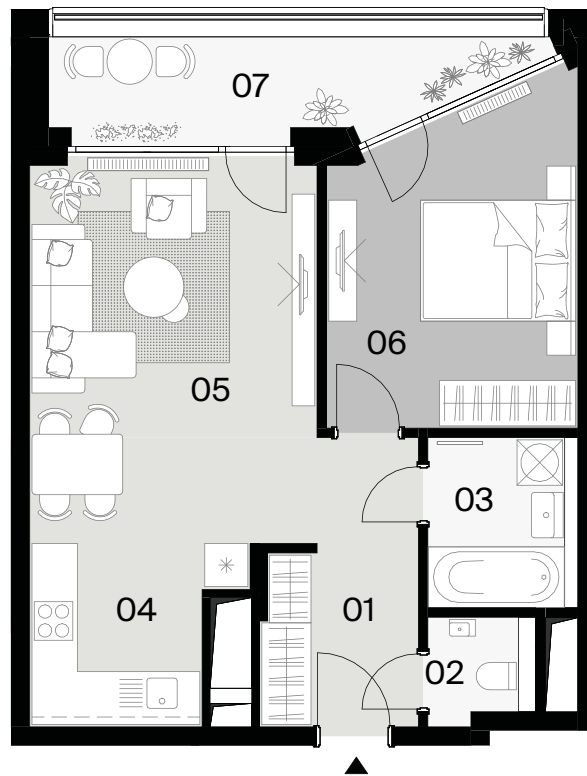

BYT
FLAT

BLOK
BLOCK

POSCHODIE
FLOOR

IZBY
ROOMS

INTERIÉR
INTERIOR

EXTERIÉR
EXTERIOR

J17.06

J

17

2

51,53m²

6,58m²

M 1:100

01	Predsieň/Entrance hall	6,78 m ²
02	WC/WC	1,90 m ²
03	Kúpeľňa/Bathroom	4,47 m ²
04	Kuchyňa/Kitchen	11,24 m ²
05	Obývacia izba/Living room	13,68 m ²
06	Izba/Bedroom	13,46 m ²
07	Loggia/Loggia	6,58 m ²