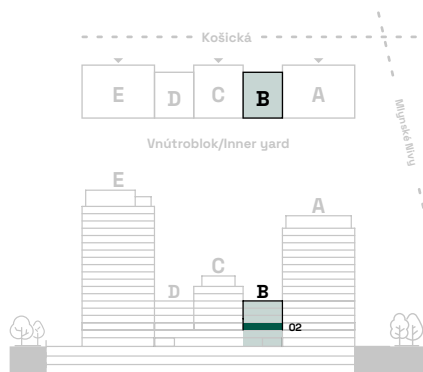

APARTMÁN
APARTMENT

BLOK
BLOCK

POSCHODIE
FLOOR

IZBY
ROOMS

INTERIÉR
INTERIOR

EXTERIÉR
EXTERIOR

B02.01

B

02

1

42,32 m²

26,85 m²

0 1 4 m

M 1:100

01	Predsieň/Entrance hall	3,47 m ²
02	Kúpeľňa/Bathroom	6,48 m ²
03	Kuchyňa/Kitchen	3,99 m ²
04	Obývacia izba so spacím priestorom/ Living room with sleeping area	28,38 m ²
05	Terasa/Terrace	26,85 m ²