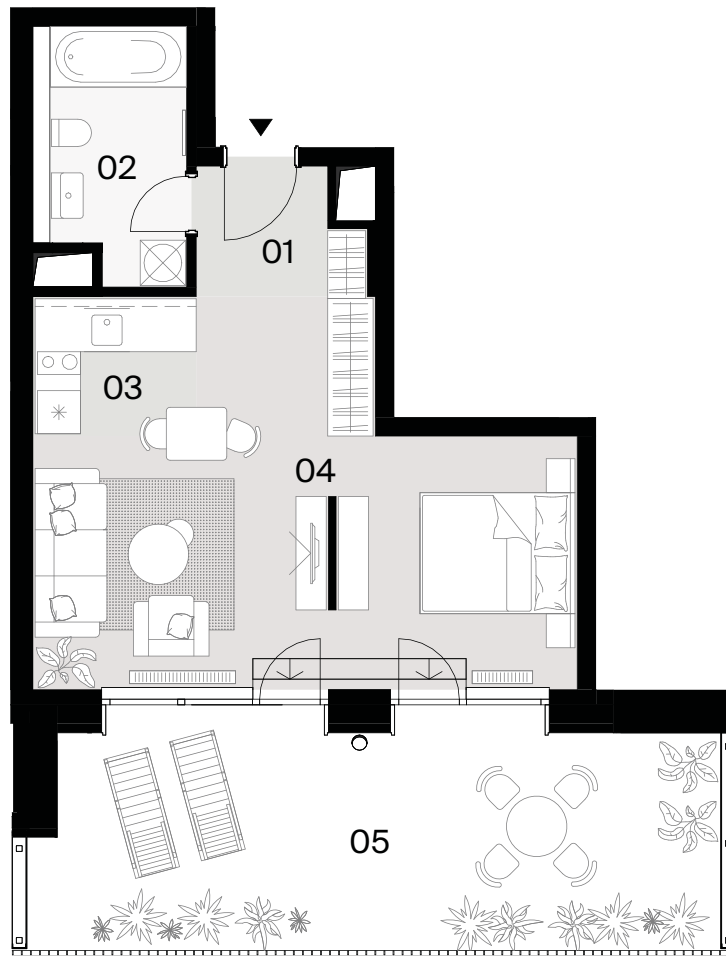

APARTMÁN
APARTMENT

BLOK
BLOCK

POSCHODIE
FLOOR

IZBY
ROOMS

INTERIÉR
INTERIOR

EXTERIÉR
EXTERIOR

B02.01

B

02

1

42,32 m²

26,85 m²

0 1 4 m

M 1:100

01	Predsieň/Entrance hall	3,47 m ²
02	Kúpeľňa/Bathroom	6,48 m ²
03	Kuchyňa/Kitchen	3,99 m ²
04	Obývacia izba so spacím priestorom/ Living room with sleeping area	28,38 m ²
05	Terasa/Terrace	26,85 m ²