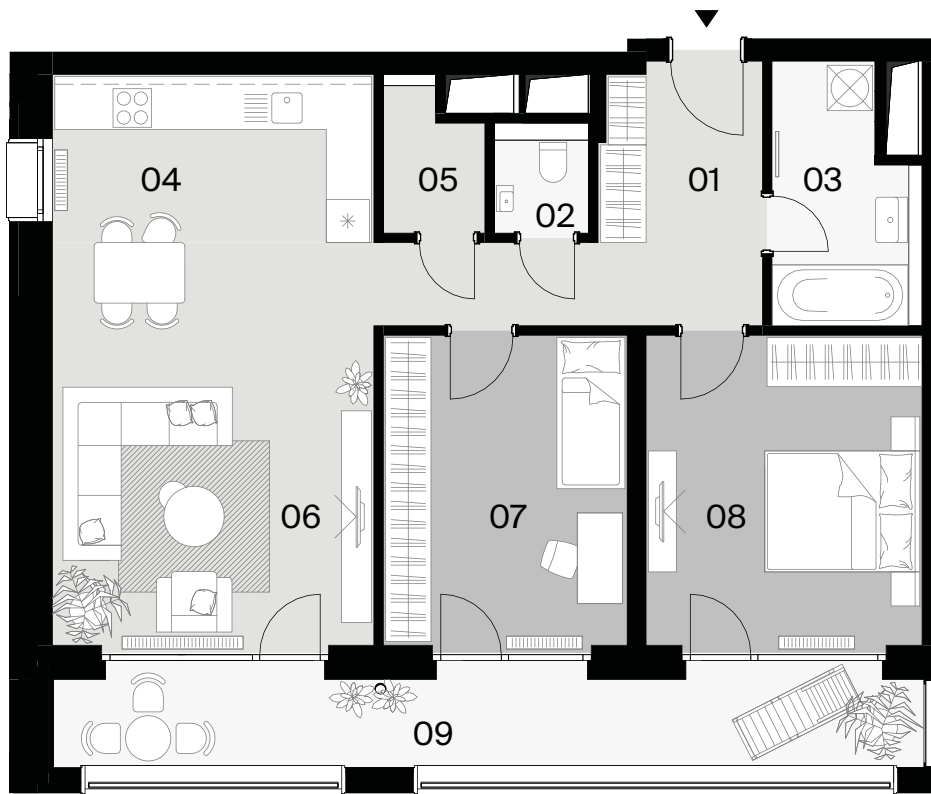

BYT
FLAT

BLOK
BLOCK

POSCHODIE
FLOOR

IZBY
ROOMS

INTERIÉR
INTERIOR

EXTERIÉR
EXTERIOR

E04.02

E

4

3

81,26 m²

13,63 m²

0 1 4 m

M 1:100

01	Predsieň/Entrance hall	10,67 m ²
02	WC/WC	1,82 m ²
03	Kúpeľňa/Bathroom	6,09 m ²
04	Kuchyňa/Kitchen	9,46 m ²
05	Komora/Storage room	2,40 m ²
06	Obývacia izba/Living room	22,63 m ²
07	Izba/Bedroom	13,22 m ²
08	Izba/Bedroom	14,97 m ²
09	Balkón/Balcony	13,63 m ²