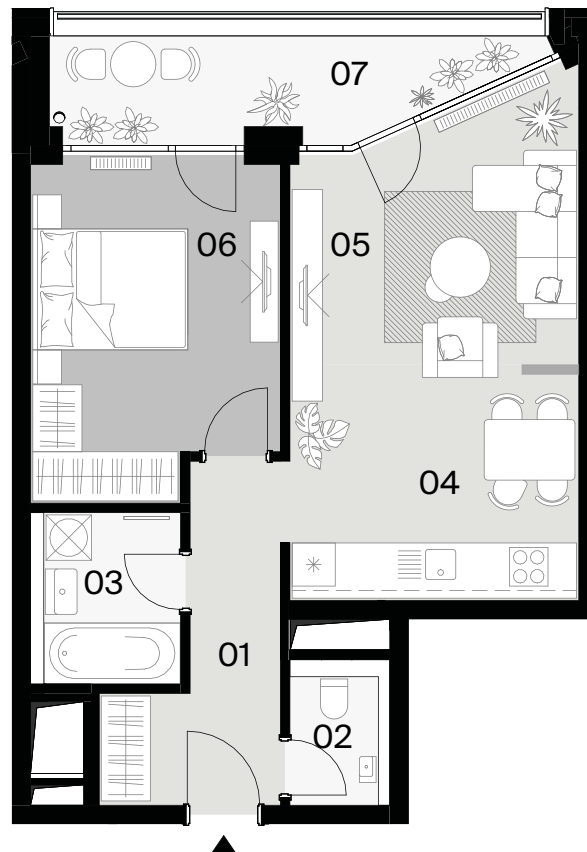

BYT
FLAT

BLOK
BLOCK

POSCHODIE
FLOOR

IZBY
ROOMS

INTERIÉR
INTERIOR

EXTERIÉR
EXTERIOR

L07.04

L

07

2

52,29 m²

6,52 m²

Košická

M 1:100

01	Predsieň/Entrance hall	7,35 m ²
02	WC/WC	2,54 m ²
03	Kúpeľňa/Bathroom	4,50 m ²
04	Kuchyňa/Kitchen	11,90 m ²
05	Obývacia izba/Living room	12,09 m ²
06	Izba/Bedroom	13,91 m ²
07	Loggia/Loggia	6,52 m ²