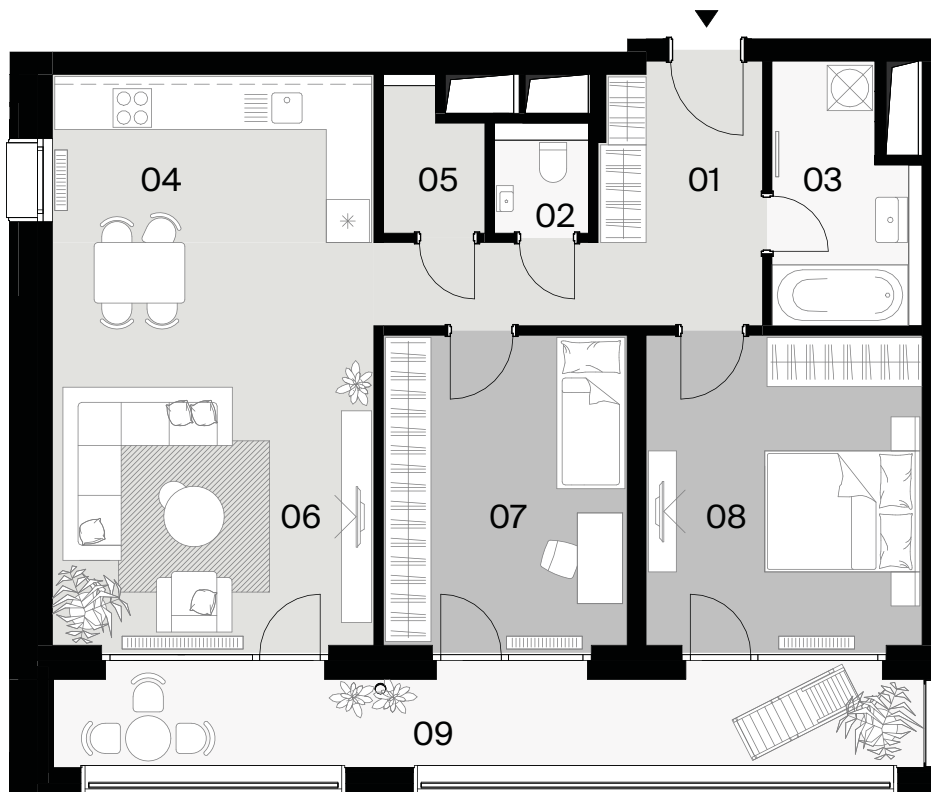

BYT
FLAT

BLOK
BLOCK

POSCHODIE
FLOOR

IZBY
ROOMS

INTERIÉR
INTERIOR

EXTERIÉR
EXTERIOR

E09.02

E

9

3

81,26 m²

13,63 m²

M 1:100

01	Predsieň/Entrance hall	10,67 m ²
02	WC/WC	1,82 m ²
03	Kúpeľňa/Bathroom	6,09 m ²
04	Kuchyňa/Kitchen	9,46 m ²
05	Komora/Storage room	2,40 m ²
06	Obývacia izba/Living room	22,63 m ²
07	Izba/Bedroom	13,22 m ²
08	Izba/Bedroom	14,97 m ²
09	Balkón/Balcony	13,63 m ²