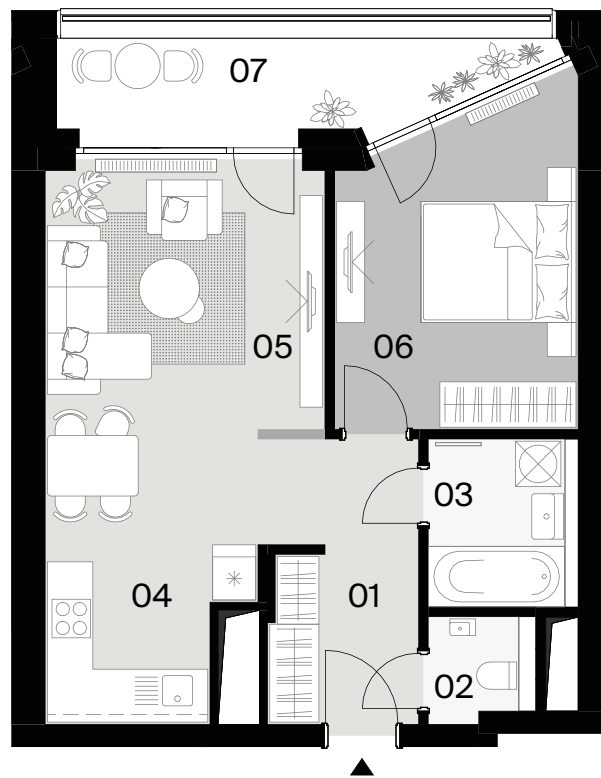

BYT  
FLAT

BLOK  
BLOCK

POSCHODIE  
FLOOR

IZBY  
ROOMS

INTERIÉR  
INTERIOR

EXTERIÉR  
EXTERIOR

**J02.07**

**J**

**02**

**2**

**49,40 m<sup>2</sup>**

**6,58 m<sup>2</sup>**

M 1:100

01	Predsieň/Entrance hall	6,30 m <sup>2</sup>
02	WC/WC	1,90 m <sup>2</sup>
03	Kúpeľňa/Bathroom	4,42 m <sup>2</sup>
04	Kuchyňa/Kitchen	10,84 m <sup>2</sup>
05	Obývacia izba/Living room	13,13 m <sup>2</sup>
06	Izba/Bedroom	12,81 m <sup>2</sup>
07	Loggia/Loggia	6,58 m <sup>2</sup>