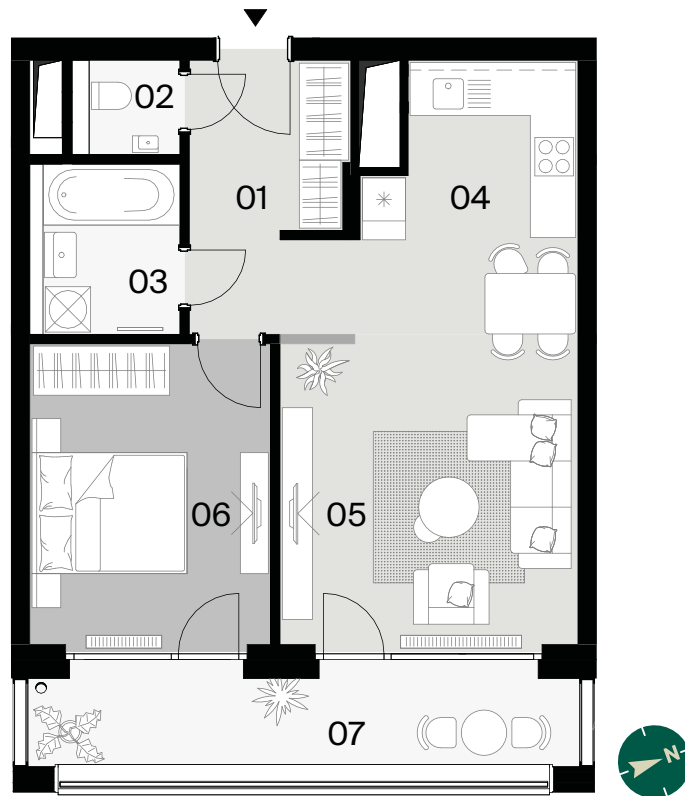

BYT
FLAT

BLOK
BLOCK

POSCHODIE
FLOOR

IZBY
ROOMS

INTERIÉR
INTERIOR

EXTERIÉR
EXTERIOR

A12.02

A

12

2

52,22 m²

8,67 m²

M 1:100

01	Predsieň/Entrance hall	6,36 m ²
02	WC/WC	1,78 m ²
03	Kúpeľňa/Bathroom	4,47 m ²
04	Kuchyňa/Kitchen	10,80 m ²
05	Obývacia izba/Living room	16,15 m ²
06	Izba/Bedroom	12,66 m ²
07	Balkón/Balcony	8,67 m ²