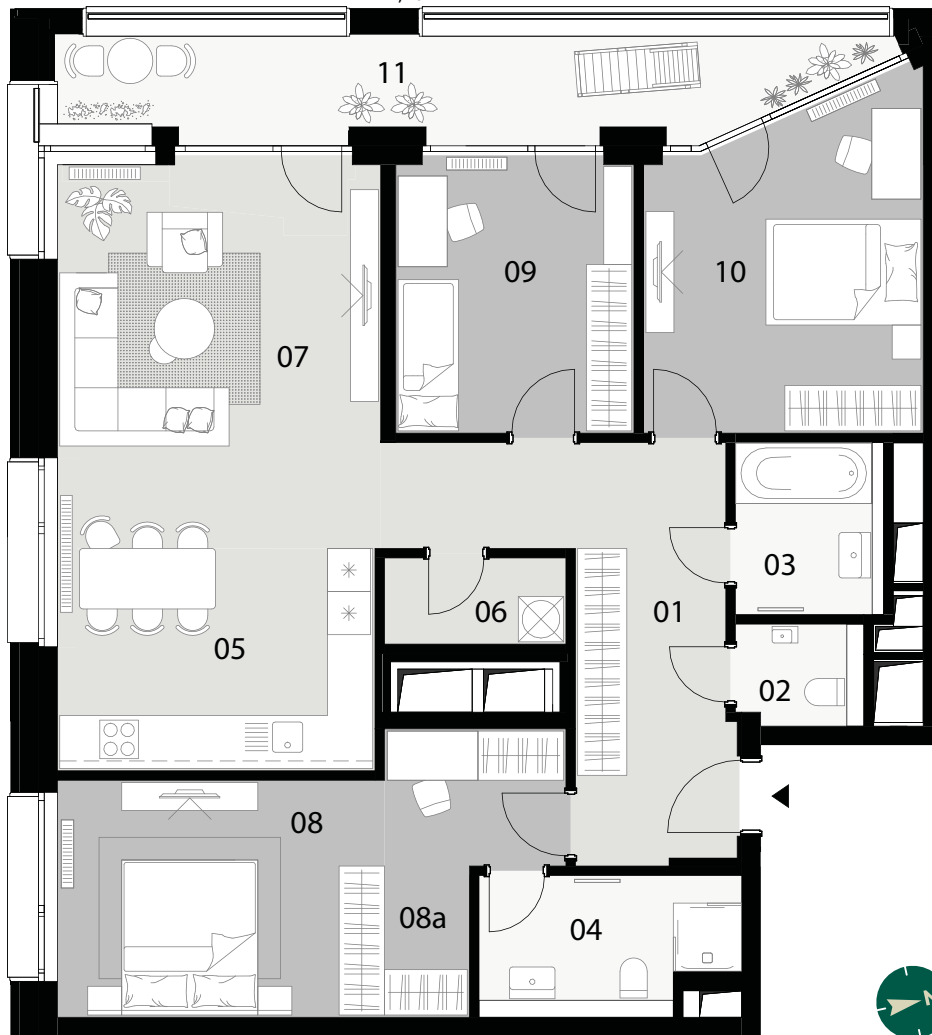

BYT  
FLAT

**J17.08**

BLOK  
BLOCK

**J**

POSCHODIE  
FLOOR

**17**

IZBY  
ROOMS

**4**

INTERIÉR  
INTERIOR

**110,79m<sup>2</sup>**

EXTERIÉR  
EXTERIOR

**12,10m<sup>2</sup>**

M 1:100

01	Predsieň/Entrance hall	14,95 m <sup>2</sup>
02	WC/WC	2,23 m <sup>2</sup>
03	Kúpeľňa/Bathroom	4,46 m <sup>2</sup>
04	Kúpeľňa/Bathroom	5,97 m <sup>2</sup>
05	Kuchyňa/Kitchen	12,35 m <sup>2</sup>
06	Komora/Storage room	2,74 m <sup>2</sup>
07	Obývacia izba/Living room	21,70 m <sup>2</sup>
08	Izba/Bedroom	12,36 m <sup>2</sup>
08a	Šatník/Wardrobe	7,81 m <sup>2</sup>
09	Izba/Bedroom	11,18 m <sup>2</sup>
10	Izba/Bedroom	15,04 m <sup>2</sup>
11	Balkón/Balcony	12,10 m <sup>2</sup>