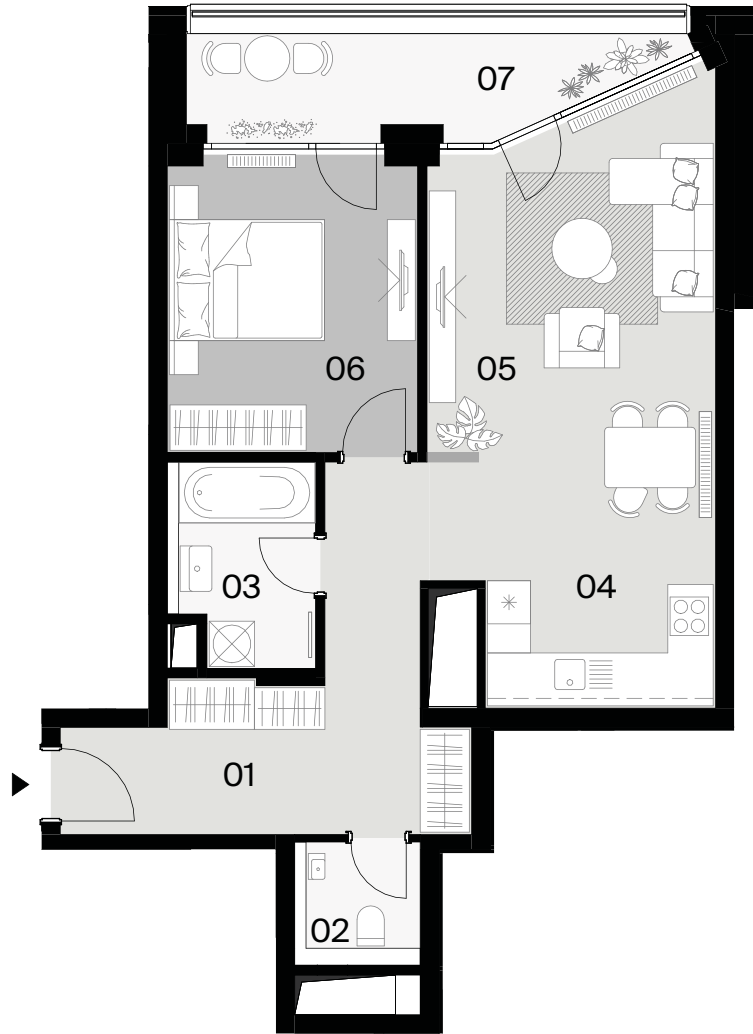

BYT
FLAT

BLOK
BLOCK

POSCHODIE
FLOOR

IZBY
ROOMS

INTERIÉR
INTERIOR

EXTERIÉR
EXTERIOR

J04.06

J

04

2

61,72m²

6,58m²

M 1:100

| | | |
|----|---------------------------|----------------------|
| 01 | Predsieň/Entrance hall | 13,60 m ² |
| 02 | WC/WC | 2,71 m ² |
| 03 | Kúpeľňa/Bathroom | 4,97 m ² |
| 04 | Kuchyňa/Kitchen | 11,07 m ² |
| 05 | Obývacia izba/Living room | 16,83 m ² |
| 06 | Izba/Bedroom | 12,54 m ² |
| 07 | Loggia/Loggia | 6,58 m ² |