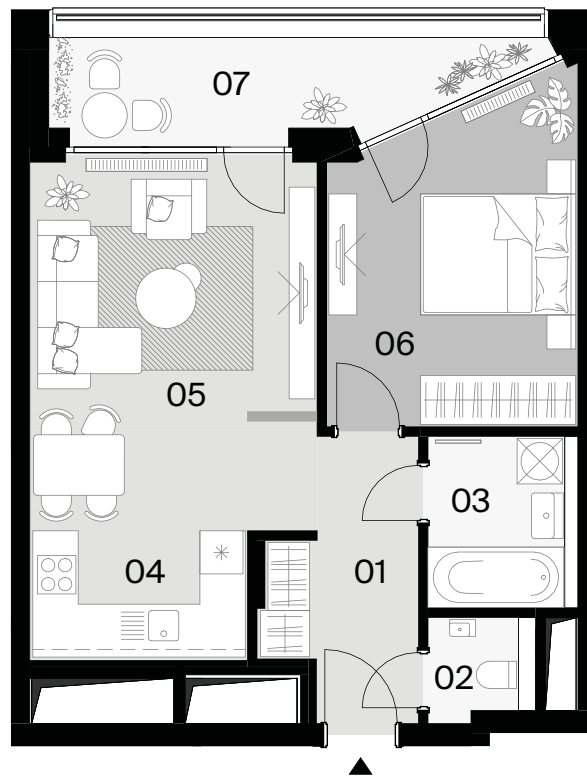

BYT
FLAT

BLOK
BLOCK

POSCHODIE
FLOOR

IZBY
ROOMS

INTERIÉR
INTERIOR

EXTERIÉR
EXTERIOR

E09.07

E

9

2

49,88 m²

6,58 m²

M 1:100

01	Predsieň/Entrance hall	6,26 m ²
02	WC/WC	1,85 m ²
03	Kúpeľňa/Bathroom	4,50 m ²
04	Kuchyňa/Kitchen	10,41 m ²
05	Obývacia izba/Living room	13,30 m ²
06	Izba/Bedroom	13,56 m ²
07	Loggia/Loggia	6,58 m ²