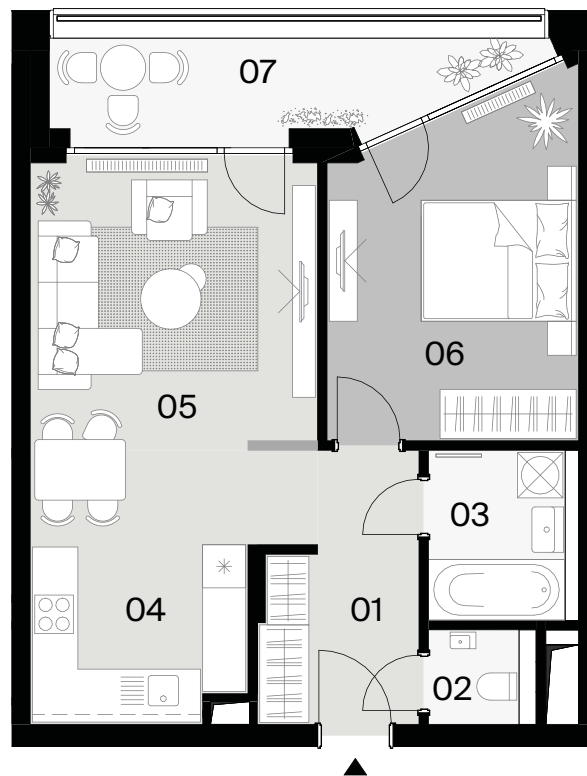

BYT
FLAT

BLOK
BLOCK

POSCHODIE
FLOOR

IZBY
ROOMS

INTERIÉR
INTERIOR

EXTERIÉR
EXTERIOR

E10.08

E

10

2

52,73 m²

6,58 m²

M 1:100

01	Predsieň/Entrance hall	6,56 m ²
02	WC/WC	1,78 m ²
03	Kúpeľňa/Bathroom	4,46 m ²
04	Kuchyňa/Kitchen	11,35 m ²
05	Obývacia izba/Living room	14,44 m ²
06	Izba/Bedroom	14,14 m ²
07	Loggia/Loggia	6,58 m ²