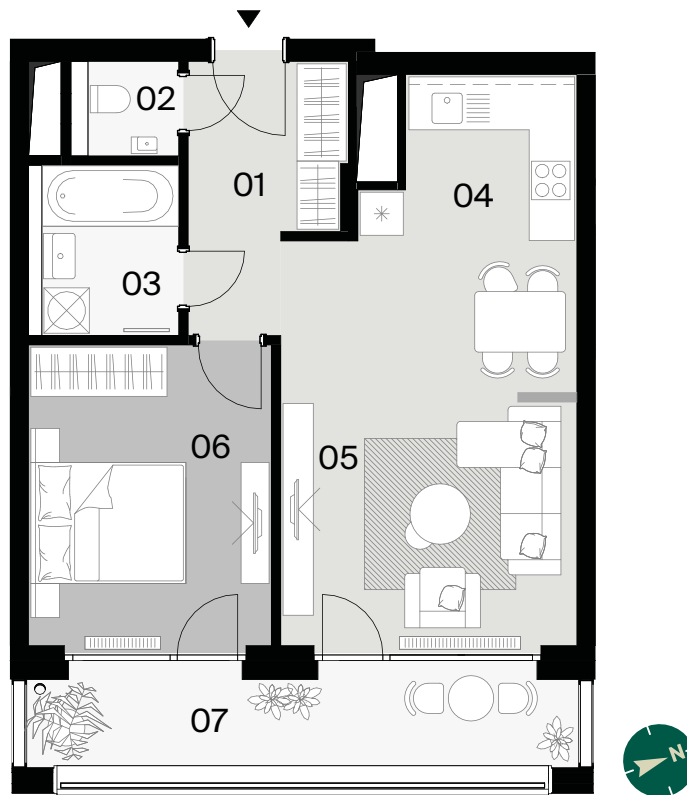

BYT
FLAT

BLOK
BLOCK

POSCHODIE
FLOOR

IZBY
ROOMS

INTERIÉR
INTERIOR

EXTERIÉR
EXTERIOR

E09.04

E

9

2

51,73 m²

8,67 m²

M 1:100

01	Predsieň/Entrance hall	6,36 m ²
02	WC/WC	1,78 m ²
03	Kúpeľňa/Bathroom	4,47 m ²
04	Kuchyňa/Kitchen	13,75 m ²
05	Obývacia izba/Living room	12,61 m ²
06	Izba/Bedroom	12,76 m ²
07	Balkón/Balcony	8,67 m ²