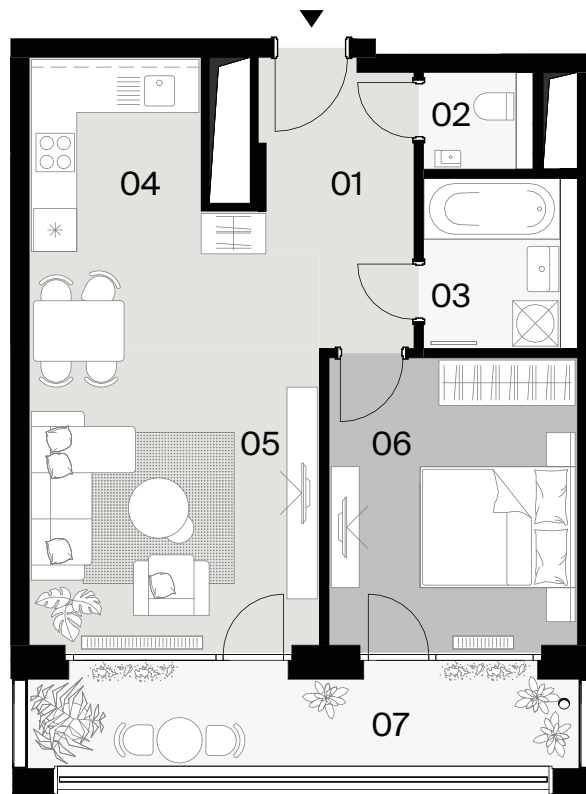

BYT
FLAT

BLOK
BLOCK

POSCHODIE
FLOOR

IZBY
ROOMS

INTERIÉR
INTERIOR

EXTERIÉR
EXTERIOR

J19.03

J

19

2

51,80m²

8,67m²

M 1:100

01	Predsieň/Entrance hall	7,10 m ²
02	WC/WC	1,86 m ²
03	Kúpeľňa/Bathroom	4,57 m ²
04	Kuchyňa/Kitchen	10,72 m ²
05	Obývacia izba/Living room	15,07 m ²
06	Izba/Bedroom	12,48 m ²
07	Balkón/Balcony	8,67 m ²